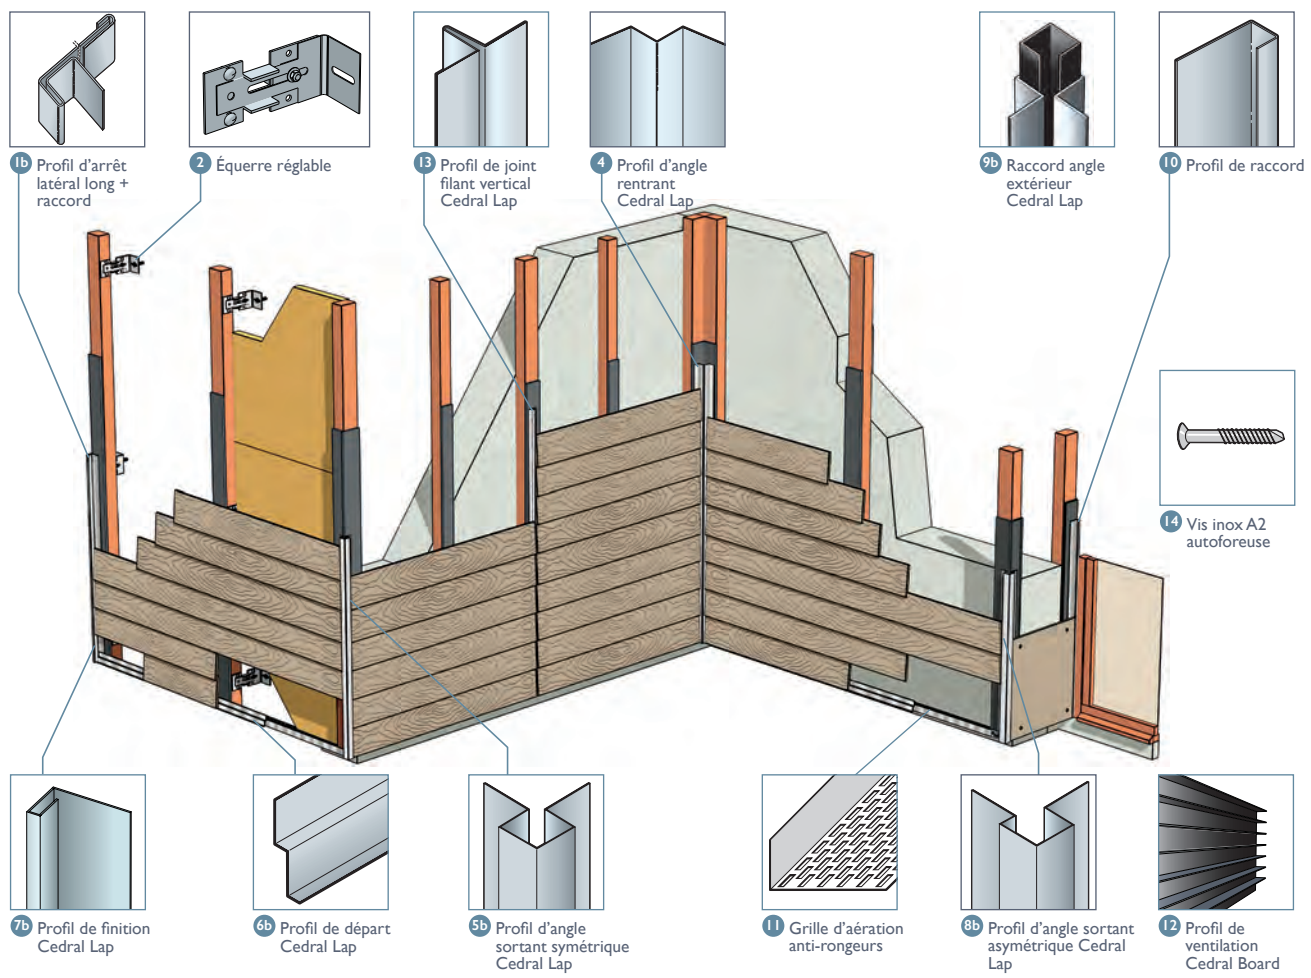

Lames Cedral Lap	190x3600x10 mm	60,50 € TTC / m² utile