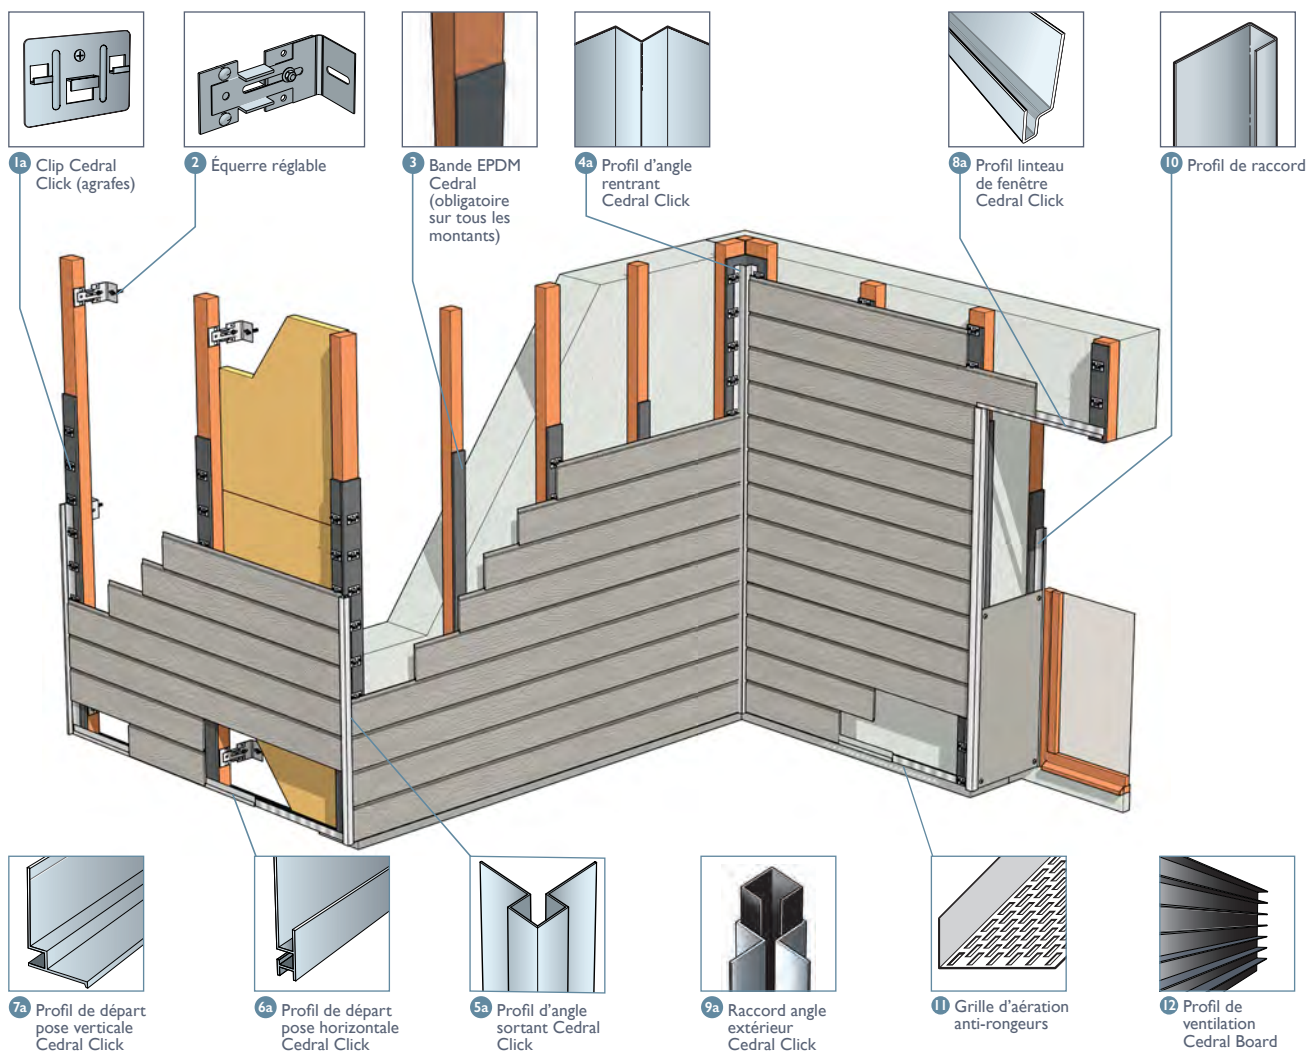

AVIS
TECHNIQUE
CC FAT
CEDRAL CLICK

Lames Cedral Click 186 x 3600 x 12 mm 85,00 € TTC/m² utile

1a	Clips Cedral Click (250 agrafes + vis)	Inox		Inox	156,60 € TTC	la boîte
2	Équerre réglable (boîte de 50)	Acier galvanisé	L = 110 à 170 mm L = 150 à 210 mm	Acier	259,34 € TTC 282,31 € TTC	la boîte la boîte
3	Bande EPDM		100 mm x 20 m	Noir	58,43 € TTC	le rouleau
4a	Profil d'angle rentrant Cedral Click	Aluminium	L = 3 m	Coloris assortis Cedral Click	48,53 € TTC	la pièce
5a	Profil d'angle sortant Cedral Click	Aluminium	L = 3 m	Coloris assortis Cedral Click	70,52 € TTC	la pièce
6a	Profil de départ pose horizontale Cedral Click	Aluminium	L = 3 m	Coloris assortis Cedral Click	63,00 € TTC	la pièce
7a	Profil de départ pose verticale Cedral Click	Aluminium	L = 3 m	Coloris assortis Cedral Click	63,00 € TTC	la pièce
8a	Profil linteau de fenêtre Cedral Click	Aluminium	L = 3 m	Coloris assortis Cedral Click	46,67 € TTC	la pièce
9a	Raccord angle extérieur Cedral Click	Aluminium	L = 30 cm	Noir	13,26 € TTC	la pièce
10	Profil de raccord	Aluminium	L = 3 m	Coloris assortis Cedral	28,21 € TTC	la pièce
11	Profil aluminium perforé (grille d'aération anti-rongeur)	Aluminium	50/30 L = 2,5 m 70/30 L = 2,5 m 100/30 L = 2,5 m	Aluminium	17,46 € TTC 21,83 € TTC 27,32 € TTC	la pièce la pièce la pièce
12	Profil de ventilation Cedral Board		L = 3 m	Noir	25,63 € TTC	la pièce

2 MODES DE POSE

CEDRAL LAP

Pose traditionnelle à recouvrement.

Cedral Relief

CEDRAL CLICK

Pose à emboîtement, pour un rendu contemporain.

Cedral Relief

Cedral Smooth