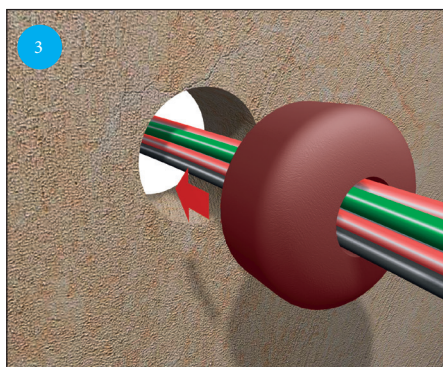

Promat

Brandtætning af gennemføringer

PROMASTOP[®]-FP

Brandhæmmende prop

Monteringsvejledning

PROMASTOP®-FP

Brandhæmmende prop

PROMASTOP®-FP er en permanent elastisk opskummende prop, som skaber tryk ved ekspansion og anvendes til at forhindre spredning af brand og røg.

Generelle oplysninger

- Egnede til kabler og kabelbundter, måle- og styreledninger samt brændbare og ikke-brændbare rør med eller uden isolering.
- Den maksimale hulstørrelse i væg eller gulv svarer til den maksimale diameter på det borede hul.
- Enkel og præcis tilpasning, nem at tilskære med almindeligt skæreudstyr (fugt kniven før tilskæring).
- Kan overmales. Vedhæftning og forenelighed skal kontrolleres.
- Sørg for, at der er plads nok omkring installationerne til at montere brandtætning. Ellers skal den nødvendige plads tilvejebringes.
- Huller i vægge og gulve skal lukkes på begge sider. Excentriske ringformede mellemrum er tilladt. Intet krav om mindstemellemrum imellem hul og prop.
- Anvendelseskategorien er type Z1.

Promat®
selector
Your
selection
of fire
protection
solutions

- ① Opmærk installationernes placering på proppen.
- ② Skær proppen til med almindeligt værktøj. Tag højde for en lille minustolerance på 5-10 %.
- ③ Komprimer og anbring proppen i hullet, så den konvekse side er synlig. Proppen skal være i niveau med væggen og/eller gulvet.
- ④ Fug med PROMASEAL®-AG omkring både enkelte kabler og kabelbunder.