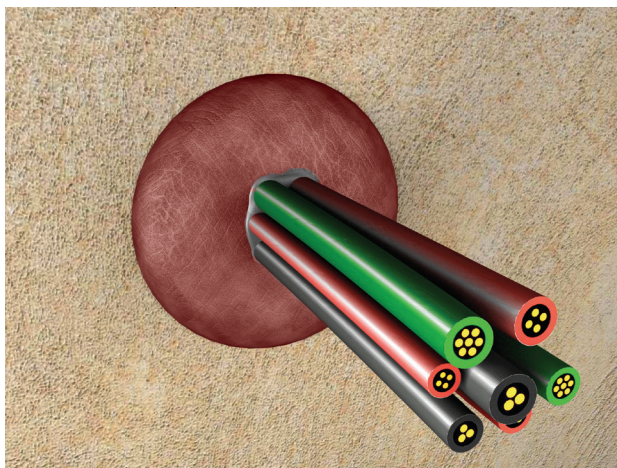

Promat

Brandtætning af gennemføringer

PROMASTOP[®]-FP

Brandhæmmende prop

Monteringsvejledning

PROMASTOP®-FP

Brandhæmmende prop

PROMASTOP®-FP er en permanent elastisk opskummende prop, som skaber tryk ved ekspansion og anvendes til at forhindre spredning af brand og røg.

Produkt	Diameter (mm) (bund / top)	Prophøjde (mm)
PROMASTOP®-FP 65	67 / 74 mm	85 mm
PROMASTOP®-FP 78	80 / 85 mm	85 mm
PROMASTOP®-FP 104	109 / 115 mm	85 mm
PROMASTOP®-FP 118	122 / 129 mm	85 mm
PROMASTOP®-FP 128	134 / 140 mm	85 mm
PROMASTOP®-FP 160	168 / 175 mm	85 mm
PROMASTOP®-FP 194	204 / 212 mm	85 mm
PROMASTOP®-FP 250	248 / 254 mm	85 mm

Generelle oplysninger

- Egnede til kabler og kabelbundter, måle- og styreledninger samt brændbare og ikke-brændbare rør med eller uden isolering.
- Den maksimale hulstørrelse i væg eller gulv svarer til den maksimale diameter på det borede hul.
- Enkel og præcis tilpasning, nem at tilskære med almindeligt skæreudstyr (fugt kniven før tilskæring).
- Kan overmales. Vedhæftning og forenelighed skal kontrolleres.
- Sørg for, at der er plads nok omkring installationerne til at montere brandtætning. Ellers skal den nødvendige plads tilvejebringes.
- Huller i vægge og gulve skal lukkes på begge sider. Excentriske ringformede mellemrum er tilladt. Intet krav om mindstemellemrum imellem hul og prop.
- Anvendelseskategorien er type Z1.

Promat®
selector
Your
selection
of fire
protection
solutions

- ① Opmærk installationernes placering på proppen.
- ② Skær proppen til med almindeligt værktøj. Tag højde for en lille minustolerance på 5-10 %.
- ③ Komprimer og anbring proppen i hullet, så den konvekse side er synlig. Proppen skal være i niveau med væggen og/eller gulvet.
- ④ Fug med PROMASEAL®-AG omkring både enkelte kabler og kabelbunder.