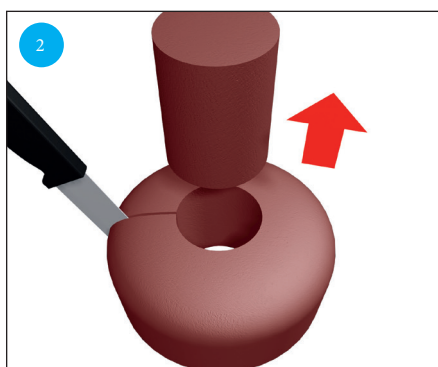

Generelle oplysninger

- Egnede til kabler og kabelbundter, måle- og styreledninger samt brændbare og ikke-brændbare rør med eller uden isolering.
- Den maksimale hulstørrelse i væg eller gulv svarer til den maksimale diameter på det borede hul.
- Enkel og præcis tilpasning, nem at tilskære med almindeligt skæreudstyr (fugt kniven før tilskæring).
- Kan overmales. Vedhæftning og forenelighed skal kontrolleres.
- Sørg for, at der er plads nok omkring installationerne til at montere brandtætning. Ellers skal den nødvendige plads tilvejebringes.
- Huller i vægge og gulve skal lukkes på begge sider. Excentriske ringformede mellemrum er tilladt. Intet krav om mindstemellemrum imellem hul og prop.
- Anvendelseskategorien er type Z1.

Promat®
selector
Your
selection
of fire
protection
solutions

- ① Opmærk installationernes placering på proppen.
- ② Skær proppen til med almindeligt værktøj. Tag højde for en lille minustolerance på 5-10 %.
- ③ Komprimer og anbring proppen i hullet, så den konvekse side er synlig. Proppen skal være i niveau med væggen og/eller gulvet.
- ④ Fug med PROMASEAL®-AG omkring både enkelte kabler og kabelbunder.