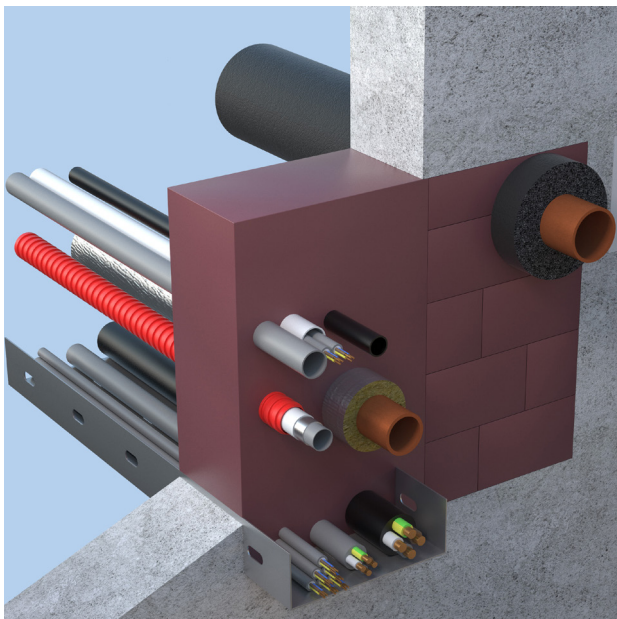

Promat

Brandtætning af gennemføringer

PROMASTOP[®]-FB

Brandhæmmende skummodul

Monteringsvejledning

PROMASTOP®-FB

Brandhæmmende skummodul

PROMASTOP®-FB er et permanent elastisk skummodul, som anvendes for at forhindre spredning af brand og røg.

Generelle oplysninger

- Velegnet til kabler, kabelbundter, brændbare og ikke-brændbare rør, fleksible rør og delte airconditionrør.
- PROMASTOP®-FB kan kombineres med PROMAFOAM®-2C for at forsegle åbningerne.
- PROMASTOP®-B anvendes til kabelgennemføringer sammen med PROMASEAL®-AG.
- Enkel og præcis tilpasning, nem at tilskære med almindeligt skæreudstyr (fugt kniven før tilskæring).
- Kan overmales. Vedhæftning og forenelighed skal kontrolleres.
- Sørg for, at der er plads nok omkring installationerne til at montere brandtætning. Ellers skal den nødvendige plads tilvejebringes.
- Anvendelseskategorien er type Z1.

- ① Sørg for beklædning eller indramning i 144 mm eller 200 mm i henhold til ETA. Installer PROMASTOP®-FB forskudt for hinanden ligesom mursten i et murværk.
- ② Påfør PROMASEAL®-AG ved mellemrum >5 mm rundt om alle installationserviceydelse.
- ③ I den øverste række tilskæres skummodulerne, så de er 5-7 mm for store, hvorefter de komprimeres og anbringes i det resterende hul eller fyldes med PROMAFOAM®-2C.
- ④ Påsæt ID-etiket.
- ⑤ Ved gulvgennemføringer skal der monteres et stålnet (maksimal netbredde 50 x 50 mm eller tilsvarende produkt) eller stållægter (se ETA) skal installeres.