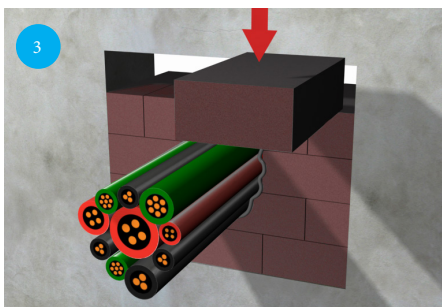

Generelle oplysninger

- Velegnet til kabler, kabelbundter, brændbare og ikke-brændbare rør, fleksible rør og delte airconditionrør.
- PROMASTOP®-FB kan kombineres med PROMAFOAM®-2C for at forsegle åbningerne.
- PROMASTOP®-B anvendes til kabelgennemføringer sammen med PROMASEAL®-AG.
- Enkel og præcis tilpasning, nem at tilskære med almindeligt skæreudstyr (fugt kniven før tilskæring).
- Kan overmales. Vedhæftning og forenelighed skal kontrolleres.
- Sørg for, at der er plads nok omkring installationerne til at montere brandtætning. Ellers skal den nødvendige plads tilvejebringes.
- Anvendelseskategorien er type Z1.

- ① Sørg for beklædning eller indramning i 144 mm eller 200 mm i henhold til ETA. Installer PROMASTOP®-FB forskudt for hinanden ligesom mursten i et murværk.
- ② Påfør PROMASEAL®-AG ved mellemrum >5 mm rundt om alle installationserviceydelse.
- ③ I den øverste række tilskæres skummodulerne, så de er 5-7 mm for store, hvorefter de komprimeres og anbringes i det resterende hul eller fyldes med PROMAFOAM®-2C.
- ④ Påsæt ID-etiket.
- ⑤ Ved gulvgennemføringer skal der monteres et stålnet (maksimal netbredde 50 x 50 mm eller tilsvarende produkt) eller stållægter (se ETA) skal installeres.