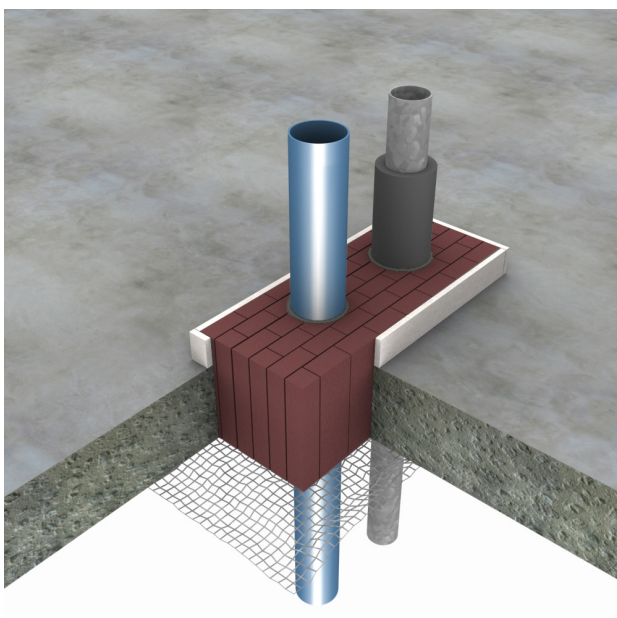

Promat

Brandtætning af gennemføringer

PROMASTOP[®]-FB

Brandhæmmende skummodul

Monteringsvejledning

PROMASTOP®-FB

Brandhæmmende skummodul

PROMASTOP®-FB er et permanent elastisk skummodul, som anvendes for at forhindre spredning af brand og røg.

Generelle oplysninger

- Velegnet til kabler, kabelbundter, brændbare og ikke-brændbare rør, fleksible rør og delte airconditionrør.
- PROMASTOP®-FB kan kombineres med PROMAFOAM®-2C for at forsegle åbningerne.
- PROMASTOP®-B anvendes til kabelgennemføringer sammen med PROMASEAL®-AG.
- Enkel og præcis tilpasning, nem at tilskære med almindeligt skæreudstyr (fugt kniven før tilskæring).
- Kan overmales. Vedhæftning og forenelighed skal kontrolleres.
- Sørg for, at der er plads nok omkring installationerne til at montere brandtætning. Ellers skal den nødvendige plads tilvejebringes.
- Anvendelseskategorien er type Z1.

- ① Sørg for beklædning eller indramning i 144 mm eller 200 mm i henhold til ETA. Installer PROMASTOP®-FB forskudt for hinanden ligesom mursten i et murværk.
- ② Påfør PROMASEAL®-AG ved mellemrum >5 mm rundt om alle installationserviceydelse.
- ③ I den øverste række tilskæres skummodulerne, så de er 5-7 mm for store, hvorefter de komprimeres og anbringes i det resterende hul eller fyldes med PROMAFOAM®-2C.
- ④ Påsæt ID-etiket.
- ⑤ Ved gulvgennemføringer skal der monteres et stålnet (maksimal netbredde 50 x 50 mm eller tilsvarende produkt) eller stållægter (se ETA) skal installeres.