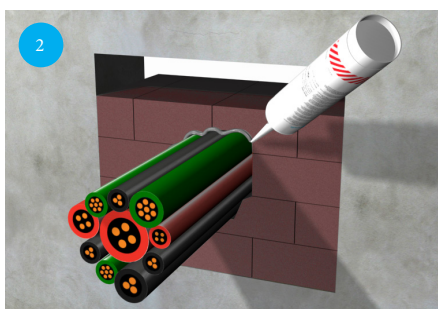

Promat

Brandtætning af gennemføringer

PROMASTOP[®]-FB

Brandhæmmende skummodul

Monteringsvejledning

PROMASTOP®-FB

Brandhæmmende skummodul

PROMASTOP®-FB er et permanent elastisk skummodul, som anvendes for at forhindre spredning af brand og røg.

Generelle oplysninger

- Velegnet til kabler, kabelbundter, brændbare og ikke-brændbare rør, fleksible rør og delte airconditionrør.
- PROMASTOP®-FB kan kombineres med PROMAFOAM®-2C for at forsegle åbningerne.
- PROMASTOP®-B anvendes til kabelgennemføringer sammen med PROMASEAL®-AG.
- Enkel og præcis tilpasning, nem at tilskære med almindeligt skæreudstyr (fugt kniven før tilskæring).
- Kan overmales. Vedhæftning og forenelighed skal kontrolleres.
- Sørg for, at der er plads nok omkring installationerne til at montere brandtætning. Ellers skal den nødvendige plads tilvejebringes.
- Anvendelseskategorien er type Z1.

- ① Sørg for beklædning eller indramning i 144 mm eller 200 mm i henhold til ETA. Installer PROMASTOP®-FB forskudt for hinanden ligesom mursten i et murværk.
- ② Påfør PROMASEAL®-AG ved mellemrum >5 mm rundt om alle installationserviceydelse.
- ③ I den øverste række tilskæres skummodulerne, så de er 5-7 mm for store, hvorefter de komprimeres og anbringes i det resterende hul eller fyldes med PROMAFOAM®-2C.
- ④ Påsæt ID-etiket.
- ⑤ Ved gulvgennemføringer skal der monteres et stålnet (maksimal netbredde 50 x 50 mm eller tilsvarende produkt) eller stållægter (se ETA) skal installeres.