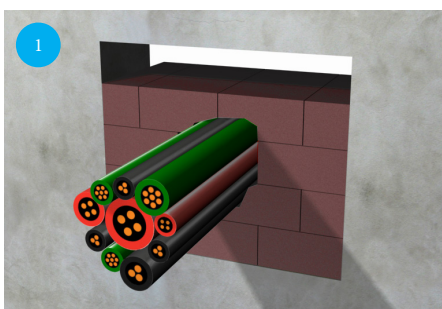

Promat

Brandtætning af gennemføringer

PROMASTOP[®]-FB

Brandhæmmende skummodul

Monteringsvejledning

PROMASTOP®-FB

Brandhæmmende skummodul

PROMASTOP®-FB er et permanent elastisk skummodul, som anvendes for at forhindre spredning af brand og røg.

Generelle oplysninger

- Velegnet til kabler, kabelbundter, brændbare og ikke-brændbare rør, fleksible rør og delte airconditionrør.
- PROMASTOP®-FB kan kombineres med PROMAFOAM®-2C for at forsegle åbningerne.
- PROMASTOP®-B anvendes til kabelgennemføringer sammen med PROMASEAL®-AG.
- Enkel og præcis tilpasning, nem at tilskære med almindeligt skæreudstyr (fugt kniven før tilskæring).
- Kan overmales. Vedhæftning og forenelighed skal kontrolleres.
- Sørg for, at der er plads nok omkring installationerne til at montere brandtætning. Ellers skal den nødvendige plads tilvejebringes.
- Anvendelseskategorien er type Z1.

Oplysninger om systeminstallation

Nærmere oplysninger om installation af kabler og rør findes i ETA eller håndbogen.

Sikkerhedsoplysninger

Sikkerhedsdatablad kan rekvireres på anmodning.

Promat®
selector
Your
selection
of fire
protection
solutions

- ① Sørg for beklædning eller indramning i 144 mm eller 200 mm i henhold til ETA. Installer PROMASTOP®-FB forskudt for hinanden ligesom mursten i et murværk.
- ② Påfør PROMASEAL®-AG ved mellemrum >5 mm rundt om alle installationserviceydelse.
- ③ I den øverste række tilskæres skummodulerne, så de er 5-7 mm for store, hvorefter de komprimeres og anbringes i det resterende hul eller fyldes med PROMAFOAM®-2C.
- ④ Påsæt ID-etiket.
- ⑤ Ved gulvgennemføringer skal der monteres et stålnet (maksimal netbredde 50 x 50 mm eller tilsvarende produkt) eller stållægter (se ETA) skal installeres.