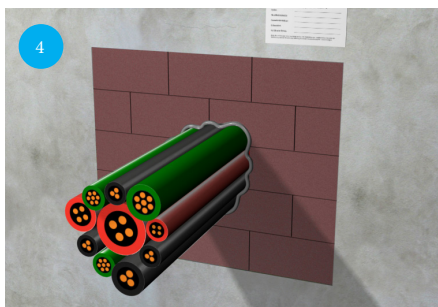

Promat

Brandtætning af gennemføringer

PROMASTOP[®]-FB

Brandhæmmende skummodul

Monteringsvejledning

PROMASTOP®-FB

Brandhæmmende skummodul

PROMASTOP®-FB er et permanent elastisk skummodul, som anvendes for at forhindre spredning af brand og røg.

Generelle oplysninger

- Velegnet til kabler, kabelbundter, brændbare og ikke-brændbare rør, fleksible rør og delte airconditionrør.
- PROMASTOP®-FB kan kombineres med PROMAFOAM®-2C for at forsegle åbningerne.
- PROMASTOP®-B anvendes til kabelgennemføringer sammen med PROMASEAL®-AG.
- Enkel og præcis tilpasning, nem at tilskære med almindeligt skæreudstyr (fugt kniven før tilskæring).
- Kan overmales. Vedhæftning og forenelighed skal kontrolleres.
- Sørg for, at der er plads nok omkring installationerne til at montere brandtætning. Ellers skal den nødvendige plads tilvejebringes.
- Anvendelseskategorien er type Z1.

Oplysninger om systeminstallation

Nærmere oplysninger om installation af kabler og rør findes i ETA eller håndbogen.

Sikkerhedsoplysninger

Sikkerhedsdatablad kan rekvireres på anmodning.

Promat®
selector
Your
selection
of fire
protection
solutions

- ① Sørg for beklædning eller indramning i 144 mm eller 200 mm i henhold til ETA. Installer PROMASTOP®-FB forskudt for hinanden ligesom mursten i et murværk.
- ② Påfør PROMASEAL®-AG ved mellemrum >5 mm rundt om alle installationserviceydelse.
- ③ I den øverste række tilskæres skummodulerne, så de er 5-7 mm for store, hvorefter de komprimeres og anbringes i det resterende hul eller fyldes med PROMAFOAM®-2C.
- ④ Påsæt ID-etiket.
- ⑤ Ved gulvgennemføringer skal der monteres et stålnet (maksimal netbredde 50 x 50 mm eller tilsvarende produkt) eller stållægter (se ETA) skal installeres.