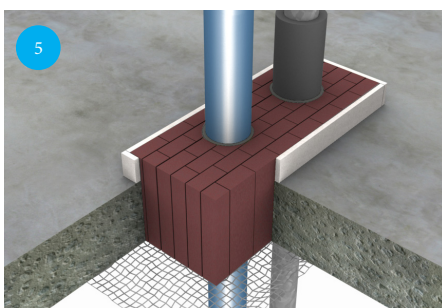

Generelle oplysninger

- Velegnet til kabler, kabelbundter, brændbare og ikke-brændbare rør, fleksible rør og delte airconditionrør.
- PROMASTOP®-FB kan kombineres med PROMAFOAM®-2C for at forsegle åbningerne.
- PROMASTOP®-B anvendes til kabelgennemføringer sammen med PROMASEAL®-AG.
- Enkel og præcis tilpasning, nem at tilskære med almindeligt skæreudstyr (fugt kniven før tilskæring).
- Kan overmales. Vedhæftning og forenelighed skal kontrolleres.
- Sørg for, at der er plads nok omkring installationerne til at montere brandtætning. Ellers skal den nødvendige plads tilvejebringes.
- Anvendelseskategorien er type Z1.

- ① Sørg for beklædning eller indramning i 144 mm eller 200 mm i henhold til ETA. Installer PROMASTOP®-FB forskudt for hinanden ligesom mursten i et murværk.
- ② Påfør PROMASEAL®-AG ved mellemrum >5 mm rundt om alle installationserviceydelse.
- ③ I den øverste række tilskæres skummodulerne, så de er 5-7 mm for store, hvorefter de komprimeres og anbringes i det resterende hul eller fyldes med PROMAFOAM®-2C.
- ④ Påsæt ID-etiket.
- ⑤ Ved gulvgennemføringer skal der monteres et stålnet (maksimal netbredde 50 x 50 mm eller tilsvarende produkt) eller stållægter (se ETA) skal installeres.