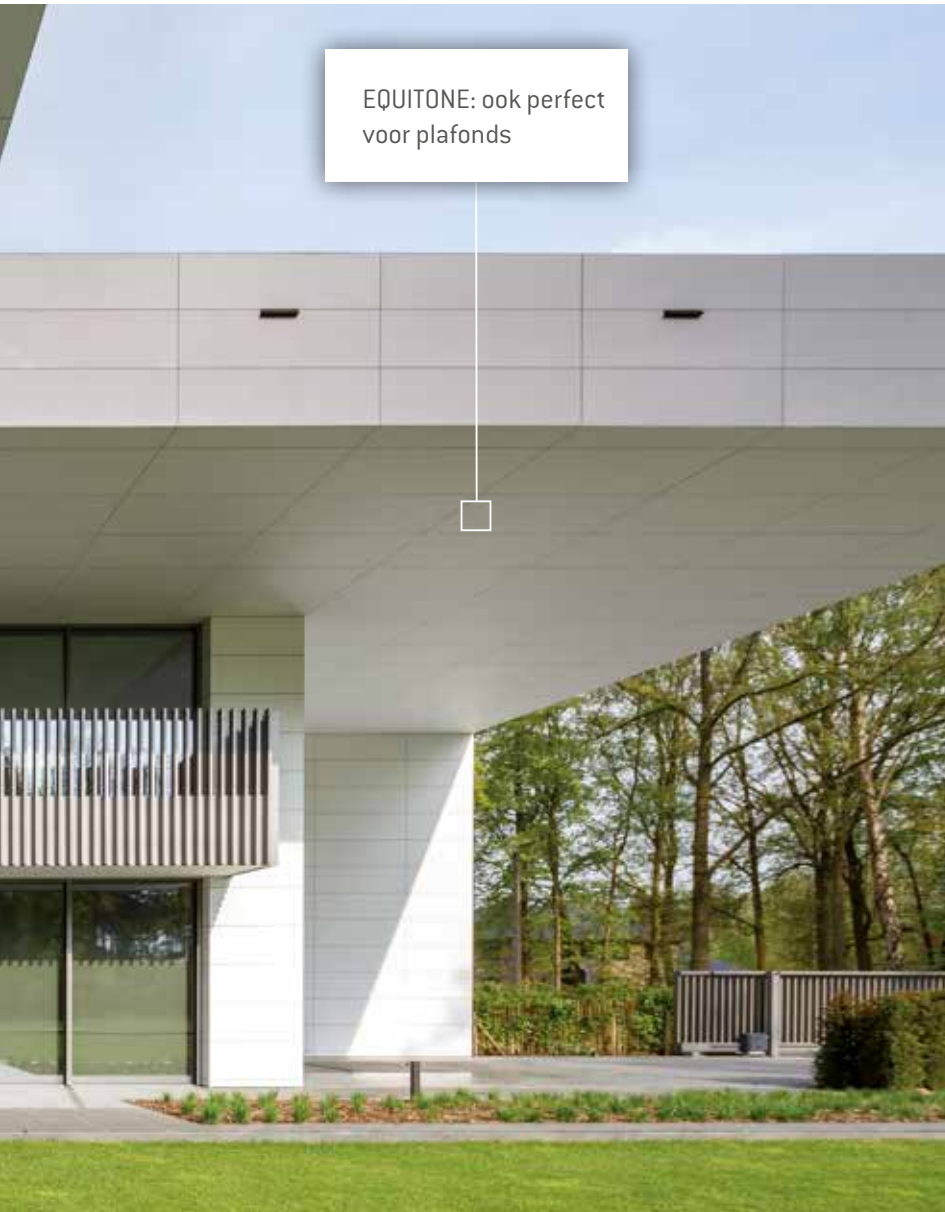

EQUITONE: ook perfect
voor plafonds

Architect: EX-IT Architectuur
Project: B-9100 Sint-Niklaas