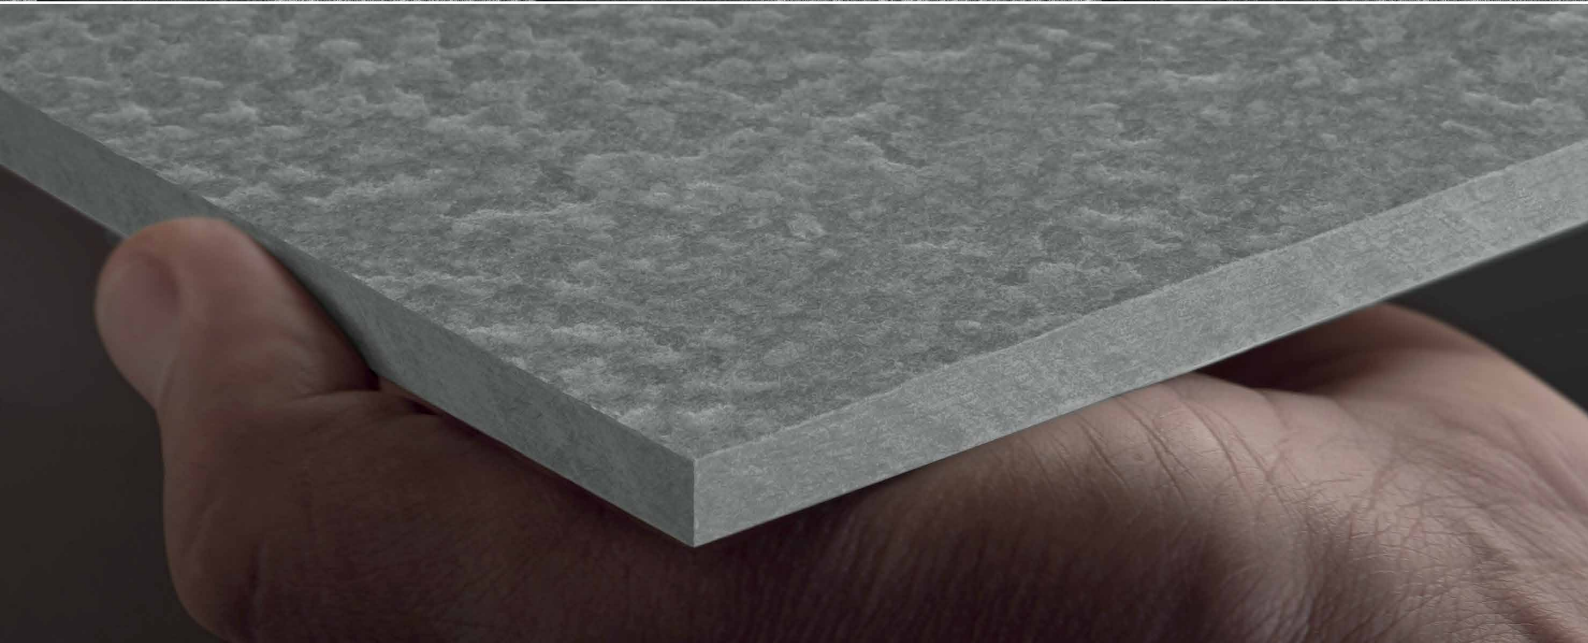

Arch.: Kirstine Roepstorff, Denmark - Foto: Gio Stalano