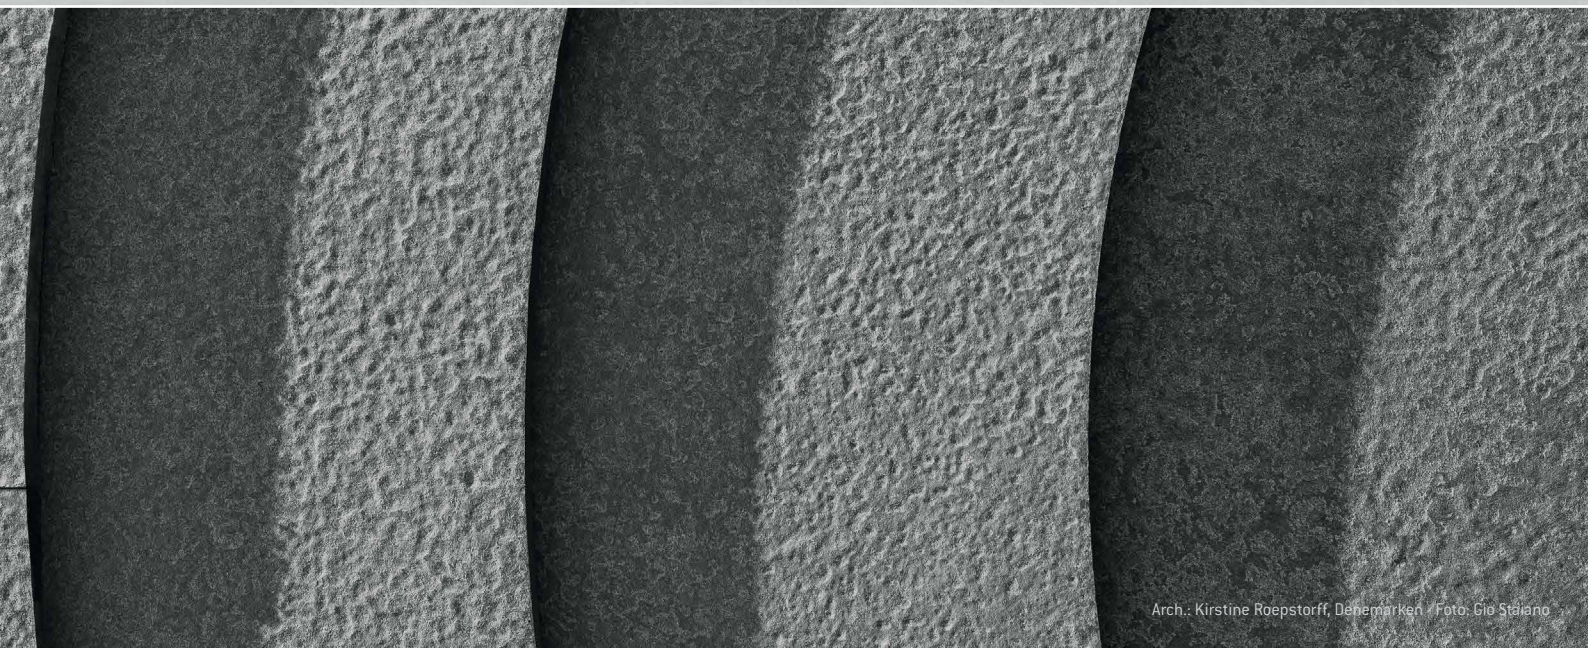

Authenticiteit

Origineel, in de massa gekleurd materiaal met een zeer expressieve vezelcementstructuur, geïnspireerd op het oppervlak van de maan.

Individualiteit

Door het speciale productieproces heeft elk paneel een unieke kleur en textuur. Het patroon op het oppervlak is geheel uniek en niet repetitief.

Tactiliteit

Het ruwe, niet-gepolijste relief ziet eruit alsof het op een natuurlijke wijze gevormd werd en voelt aan als delicaat linnen.

Verkrijgbaar in 2 kleuren

Arch.: Kirstine Roepstorff, Denmark - Foto: Gio Stalano