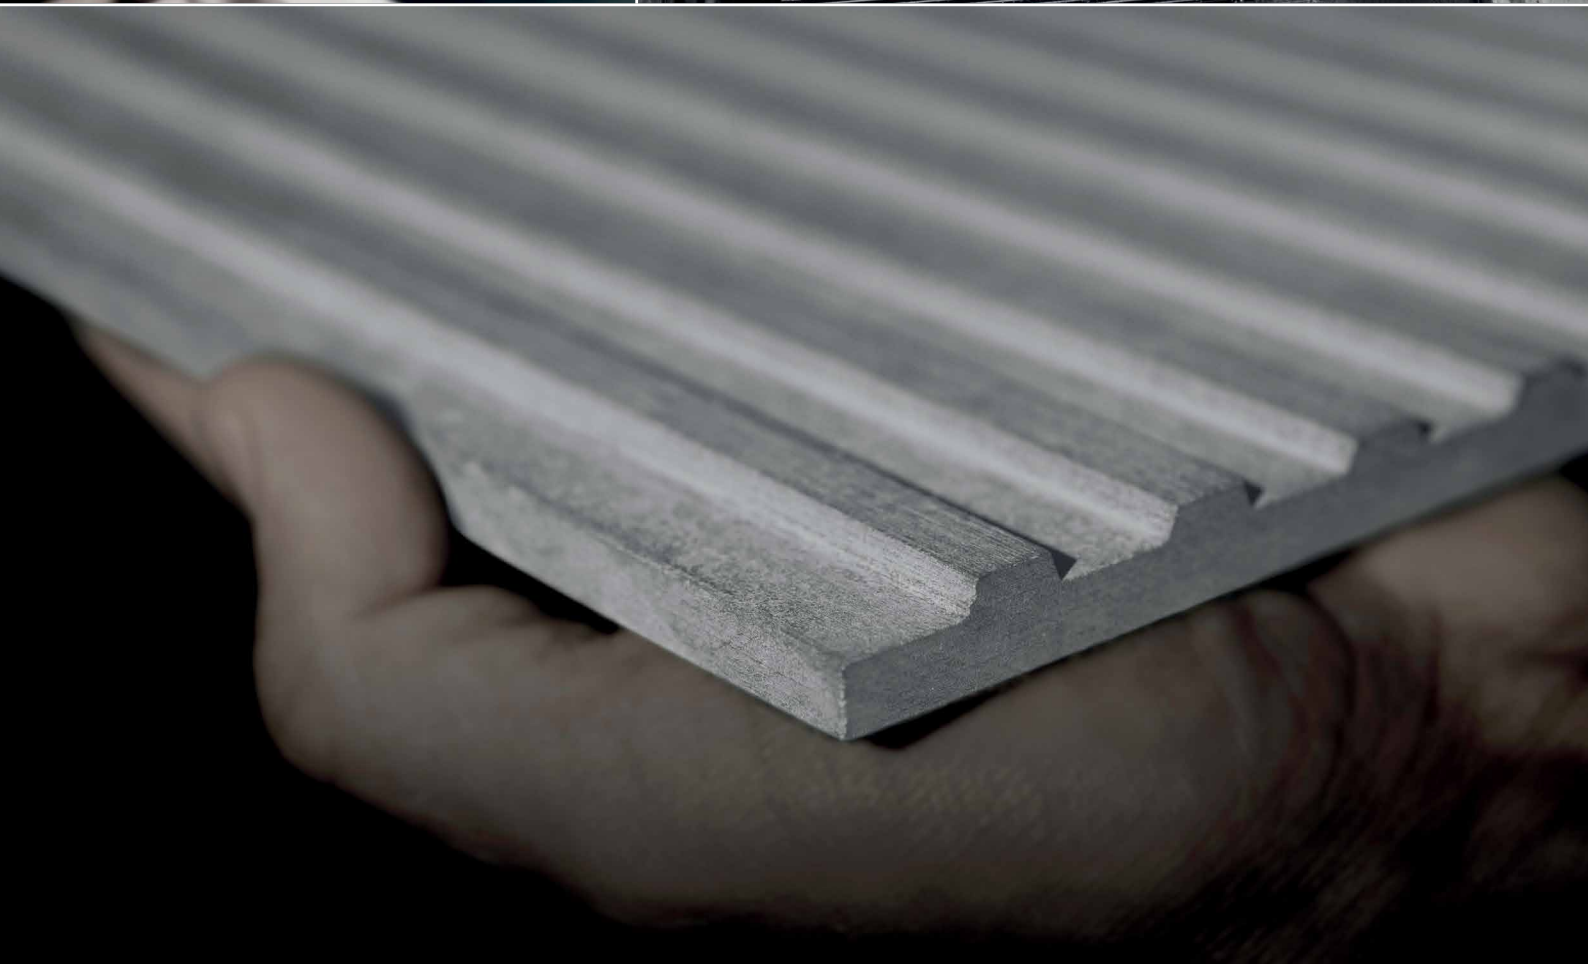

Arch.: Delugan Meissl, Wenen

 **EQUITONE**
Fibre cement facade materials

Vezelcement

Vezelcement is een authentiek, performant en duurzaam mineraal composietmateriaal.

Etex speelt een toonaangevende rol op het vlak van de innovatie en de ontwikkeling van dit materiaal. De onderneming biedt met haar gamma EQUITONE-gevelpanelen oplossingen aan waarmee een architecturale gebouwschil kan worden opgebouwd.

Authenticiteit

Cement, cellulose, minerale vulstoffen, water en lucht. Het EQUITONE-gamma bestaat uit een natuurlijk materiaal met een zuivere en authentieke persoonlijkheid.

Prestaties

Het EQUITONE-gamma bestaat uit grote panelen met opmerkelijke fysische eigenschappen. Het vezelcementmateriaal is brandveilig, onrotbaar en vormvast.

Duurzaamheid

De gevels in EQUITONE zijn dun en licht: hierdoor worden minder grondstoffen gebruikt. De panelen hebben een lange levensduur, zelfs in de meest veeleisende buitentoepassingen.

Getuige van hun duurzaamheid is de lage ecologische voetafdruk, terug te vinden in de EPD's [Environmental Product Declarations].