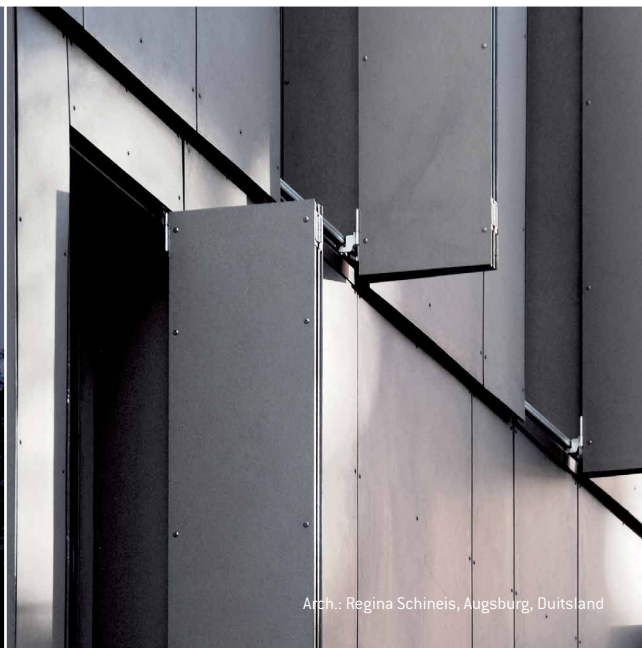

Arch.: AR-TE, Leuven, België

Arch.: Bogusław Wórczewski, Wrocław, Polen

Arch.: Regina Schineis, Augsburg, Duitsland