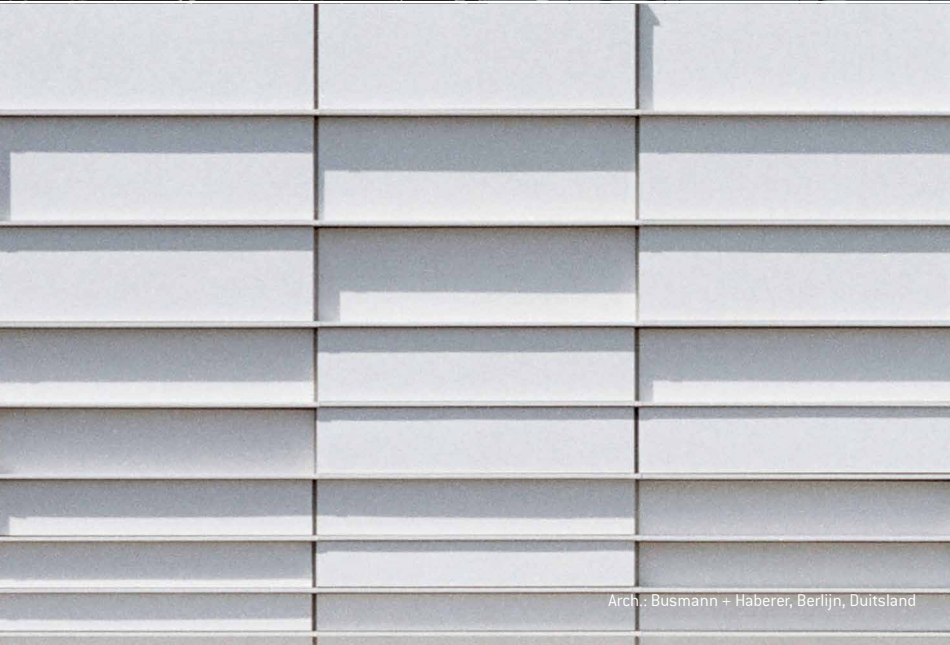

Arch.: Busmann + Haberer, Berlin, Deutschland