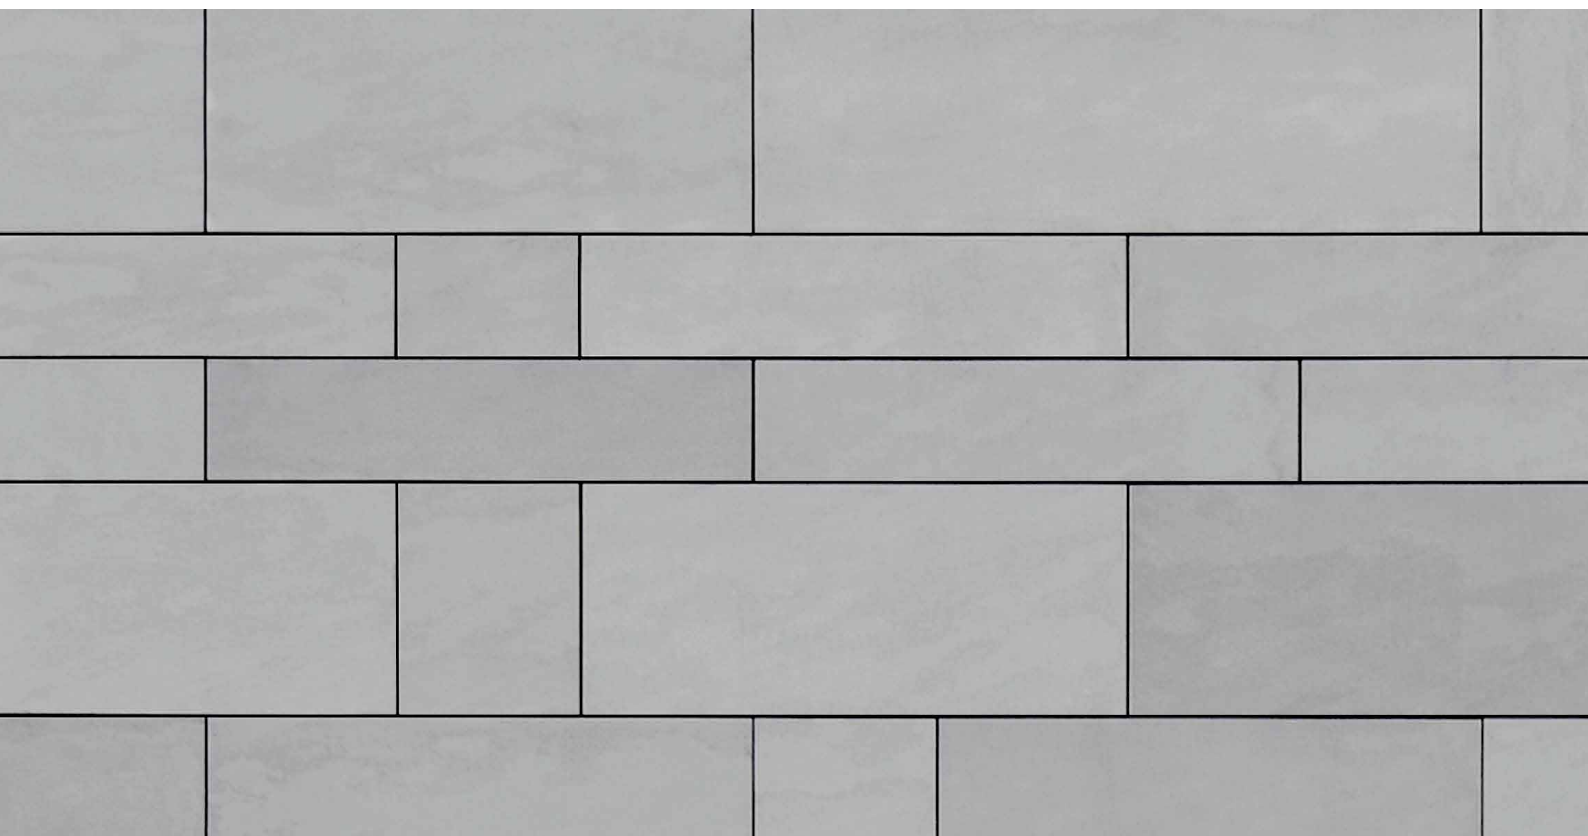

Arch.: Delugan Meissl, Wenen

 **EQUITONE**
Fibre cement facade materials

Vezelcement

Vezelcement is een authentiek, performant en duurzaam mineraal composietmateriaal.

Etex speelt een toonaangevende rol op het vlak van de innovatie en de ontwikkeling van dit materiaal. De onderneming biedt met haar gamma EQUITONE-gevelpanelen oplossingen aan waarmee een architecturale gebouwschil kan worden opgebouwd.

Authenticiteit

Cement, cellulose, minerale vulstoffen, water en lucht. Het EQUITONE-gamma bestaat uit een natuurlijk materiaal met een zuivere en authentieke persoonlijkheid.

Prestaties

Het EQUITONE-gamma bestaat uit grote panelen met opmerkelijke fysische eigenschappen. Het vezelcementmateriaal is brandveilig, onrotbaar en vormvast.

Duurzaamheid

De gevels in EQUITONE zijn dun en licht: hierdoor worden minder grondstoffen gebruikt. De panelen hebben een lange levensduur, zelfs in de meest veeleisende buitentoepassingen.

Getuige van hun duurzaamheid is de lage ecologische voetafdruk, terug te vinden in de EPD's [Environmental Product Declarations].