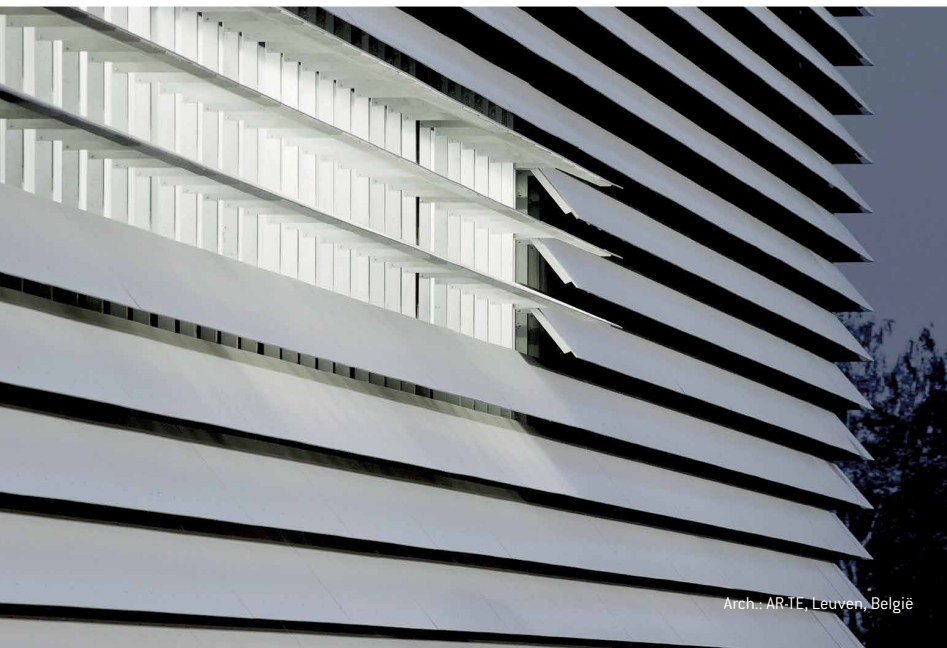

Ontwerpvrijheid

Vormen

EQUITONE vezelcement gevelbekledingsmaterialen kunnen op eenvoudige wijze in verschillende vormen worden toegepast.

Design

EQUITONE leent zich tot de ideeën van designers en architecten, zowel voor meubilair als voor binnenarchitectuur.

Inspiratie

EQUITONE biedt een vrijheid van vorm die de creativiteit stimuleert.

Arch.: AR-TE, Leuven, België