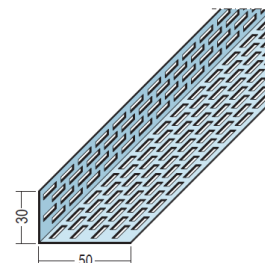

Produktbeskrivelse

Anvendelse: Cedral perforeret ventilationsprofil, monteres ved alle luft ind- og udgange på facader. Profilen monteres ved sokkel, øverst på facaden, under vinduer, samt over døre og vinduer. Profilen hindrer indtrængen af skadedyr, men tillader ventilation.

Åbninger ind til hulrummet bag facadebeklædningen, hvorpå profilen monteres, skal være min. 25 mm. for tilstrækkelig luftgennemstrømning.

Udseende: Cedral perforeret ventilationsprofil er en aluminiumsvinkel, med perforeringer på begge flancer, for optimal udnyttelse.

Profilen fås som blank aluminium(4017078), eller sortlakeret(4017076).

Materiale: Aluminium.

Mål: godstykkelse 0,8mm.
30mm x 50mm x 2500mm.

Brandreaktion: Ubrændbar A1

Ansvarsfriskrivning

Indholdet af dette dokument skal altid suppleres med oplysninger fra vores datablade, instruktioner, specifikationer og garantidokumenter. Vores materialer skal altid anvendes i overensstemmelse med de nationale bygningsbestemmelser. Oplysningerne i dette dokument er korrekte på tidspunktet for offentliggørelsen. Den seneste version af alle tekniske dokumenter er tilgængelig på Cedral.world webstedet eller kan fås hos salgsafdelingen. Vi forbeholder os ret til at rette eller ændre oplysningerne i dette dokument uden forudgående varsel. Oplysningerne i dette dokument er beskyttet af copyright ©. Alle billeder i dette dokument er kun til illustrative formål og bør ikke betragtes som konstruktionstegninger. Disse oplysninger gives i god tro, og vi kan ikke holdes ansvarlige for tab eller skader som følge af brugen af dem.