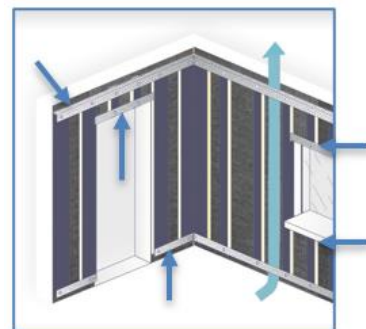

Produktbeskrivelse

Anvendelse: Cedral perforeret ventilationsprofil, monteres ved alle luft ind- og udgange på facader. Profilen monteres ved sokkel, øverst på facaden, under vinduer, samt over døre og vinduer. Profilen hindrer indtrængen af skadedyr, men tillader ventilation.

Åbninger ind til hulrummet bag facadebeklædningen, hvorpå profilen monteres, skal være min. 25 mm. for tilstrækkelig luftgennemstrømning.

Udseende: Cedral perforeret ventilationsprofil er en aluminiumsvinkel, med perforeringer på begge flancer, for optimal udnyttelse.

Profilen fås som blank aluminium(4017078), eller sortlakeret(4017076).

Materiale: Aluminium.

Mål: godstykkelse 0,8mm.
30mm x 50mm x 2500mm.

Brandreaktion: Ubrændbar A1

Ansvarsfriskrivning

Indholdet af dette dokument skal altid suppleres med oplysninger fra vores datablade, instruktioner, specifikationer og garantidokumenter. Vores materialer skal altid anvendes i overensstemmelse med de nationale bygningsbestemmelser. Oplysningerne i dette dokument er korrekte på tidspunktet for offentliggørelsen. Den seneste version af alle tekniske dokumenter er tilgængelig på Cedral.world webstedet eller kan fås hos salgsafdelingen. Vi forbeholder os ret til at rette eller ændre oplysningerne i dette dokument uden forudgående varsel. Oplysningerne i dette dokument er beskyttet af copyright ©. Alle billeder i dette dokument er kun til illustrative formål og bør ikke betragtes som konstruktionstegninger. Disse oplysninger gives i god tro, og vi kan ikke holdes ansvarlige for tab eller skader som følge af brugen af dem.