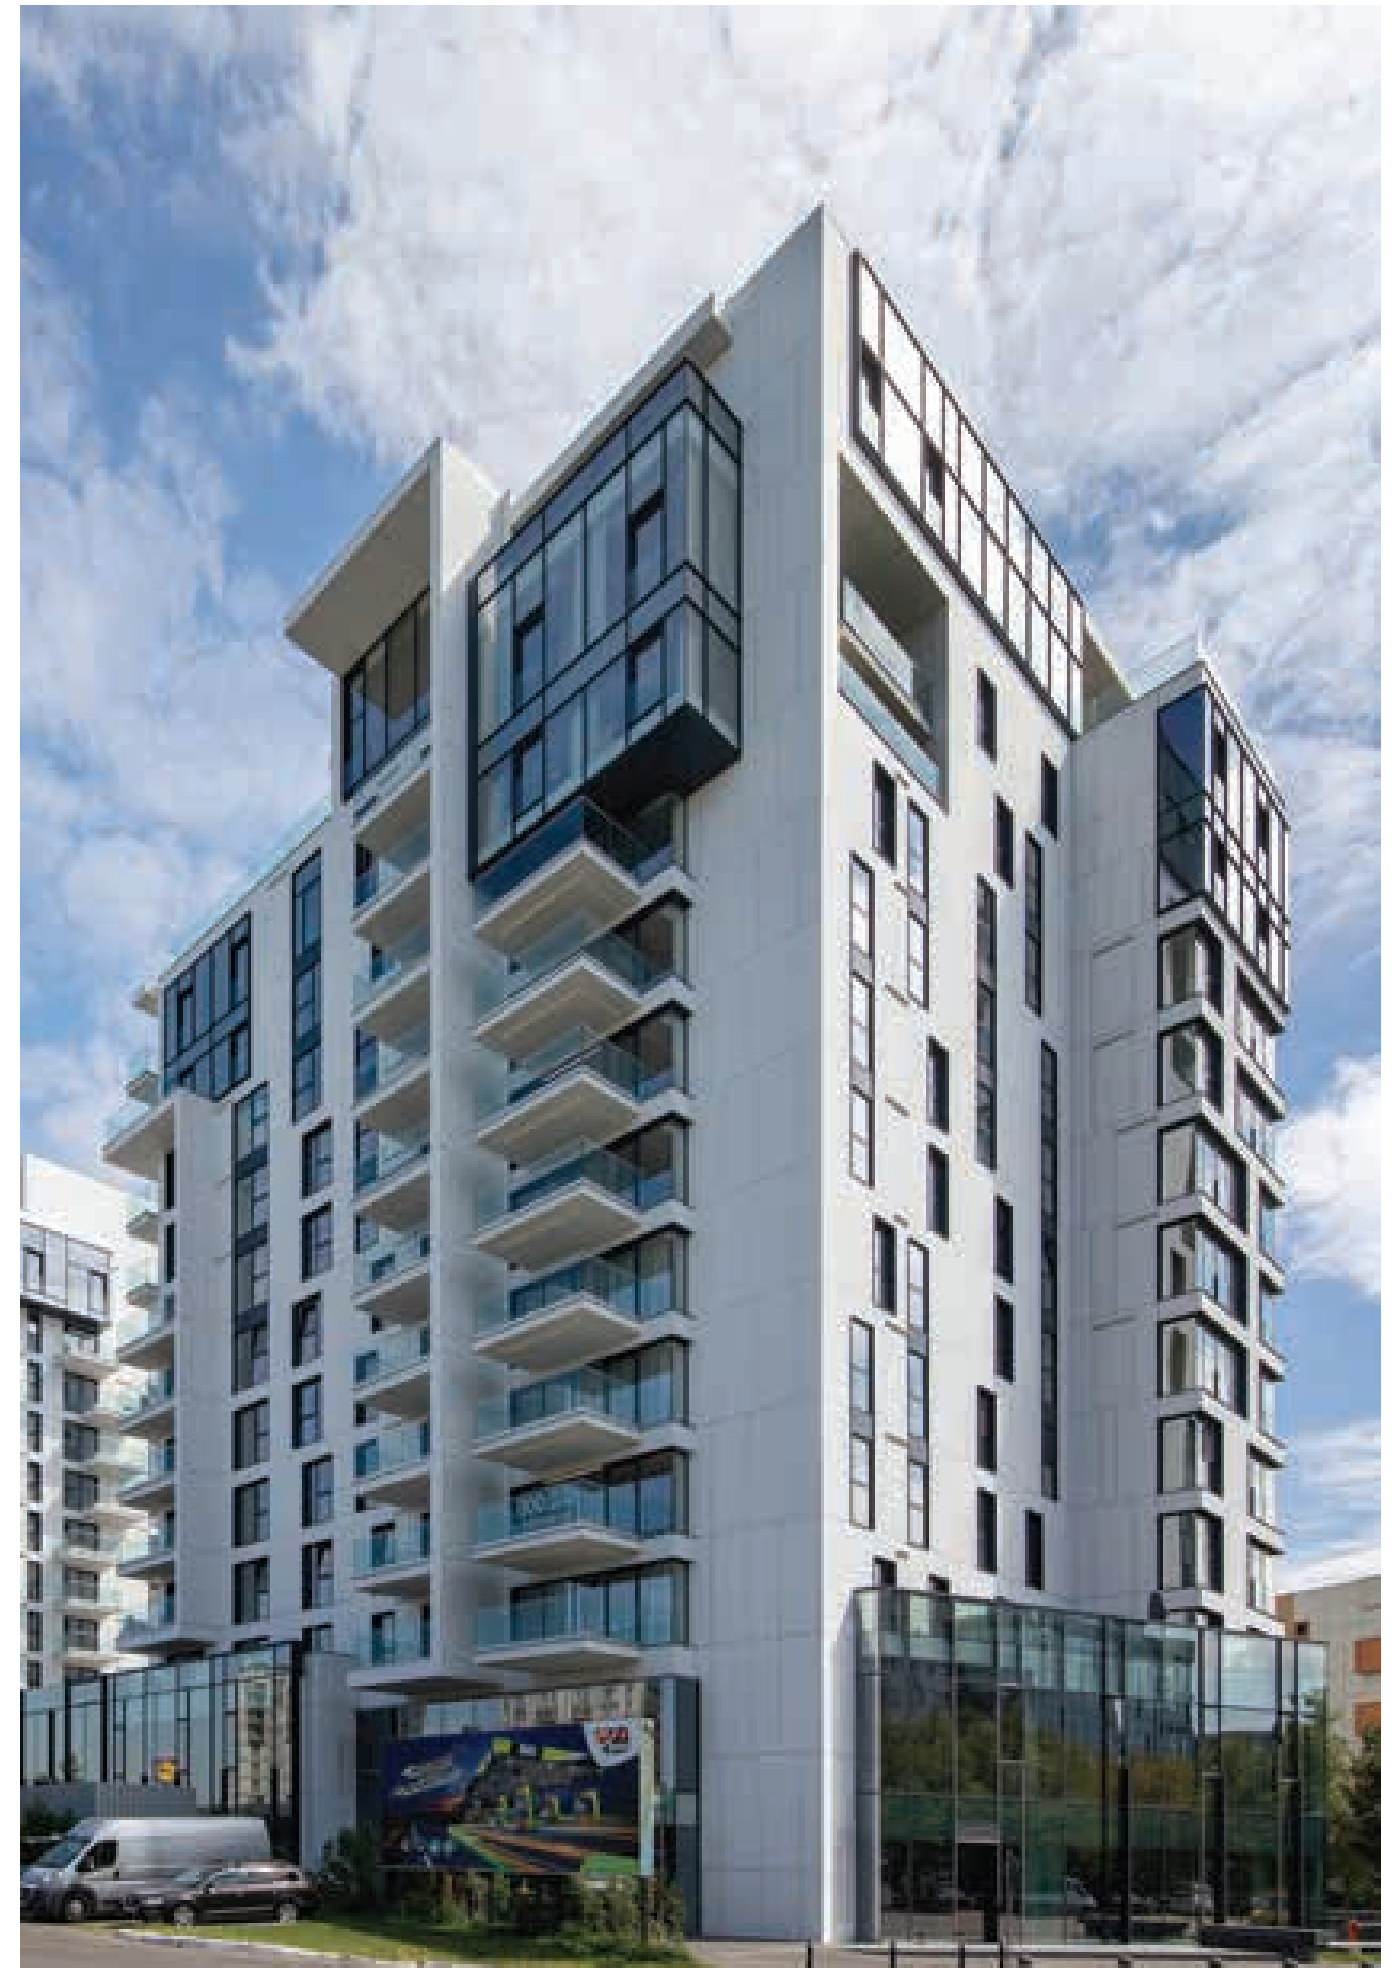

Fotograf: Sabin Prodan