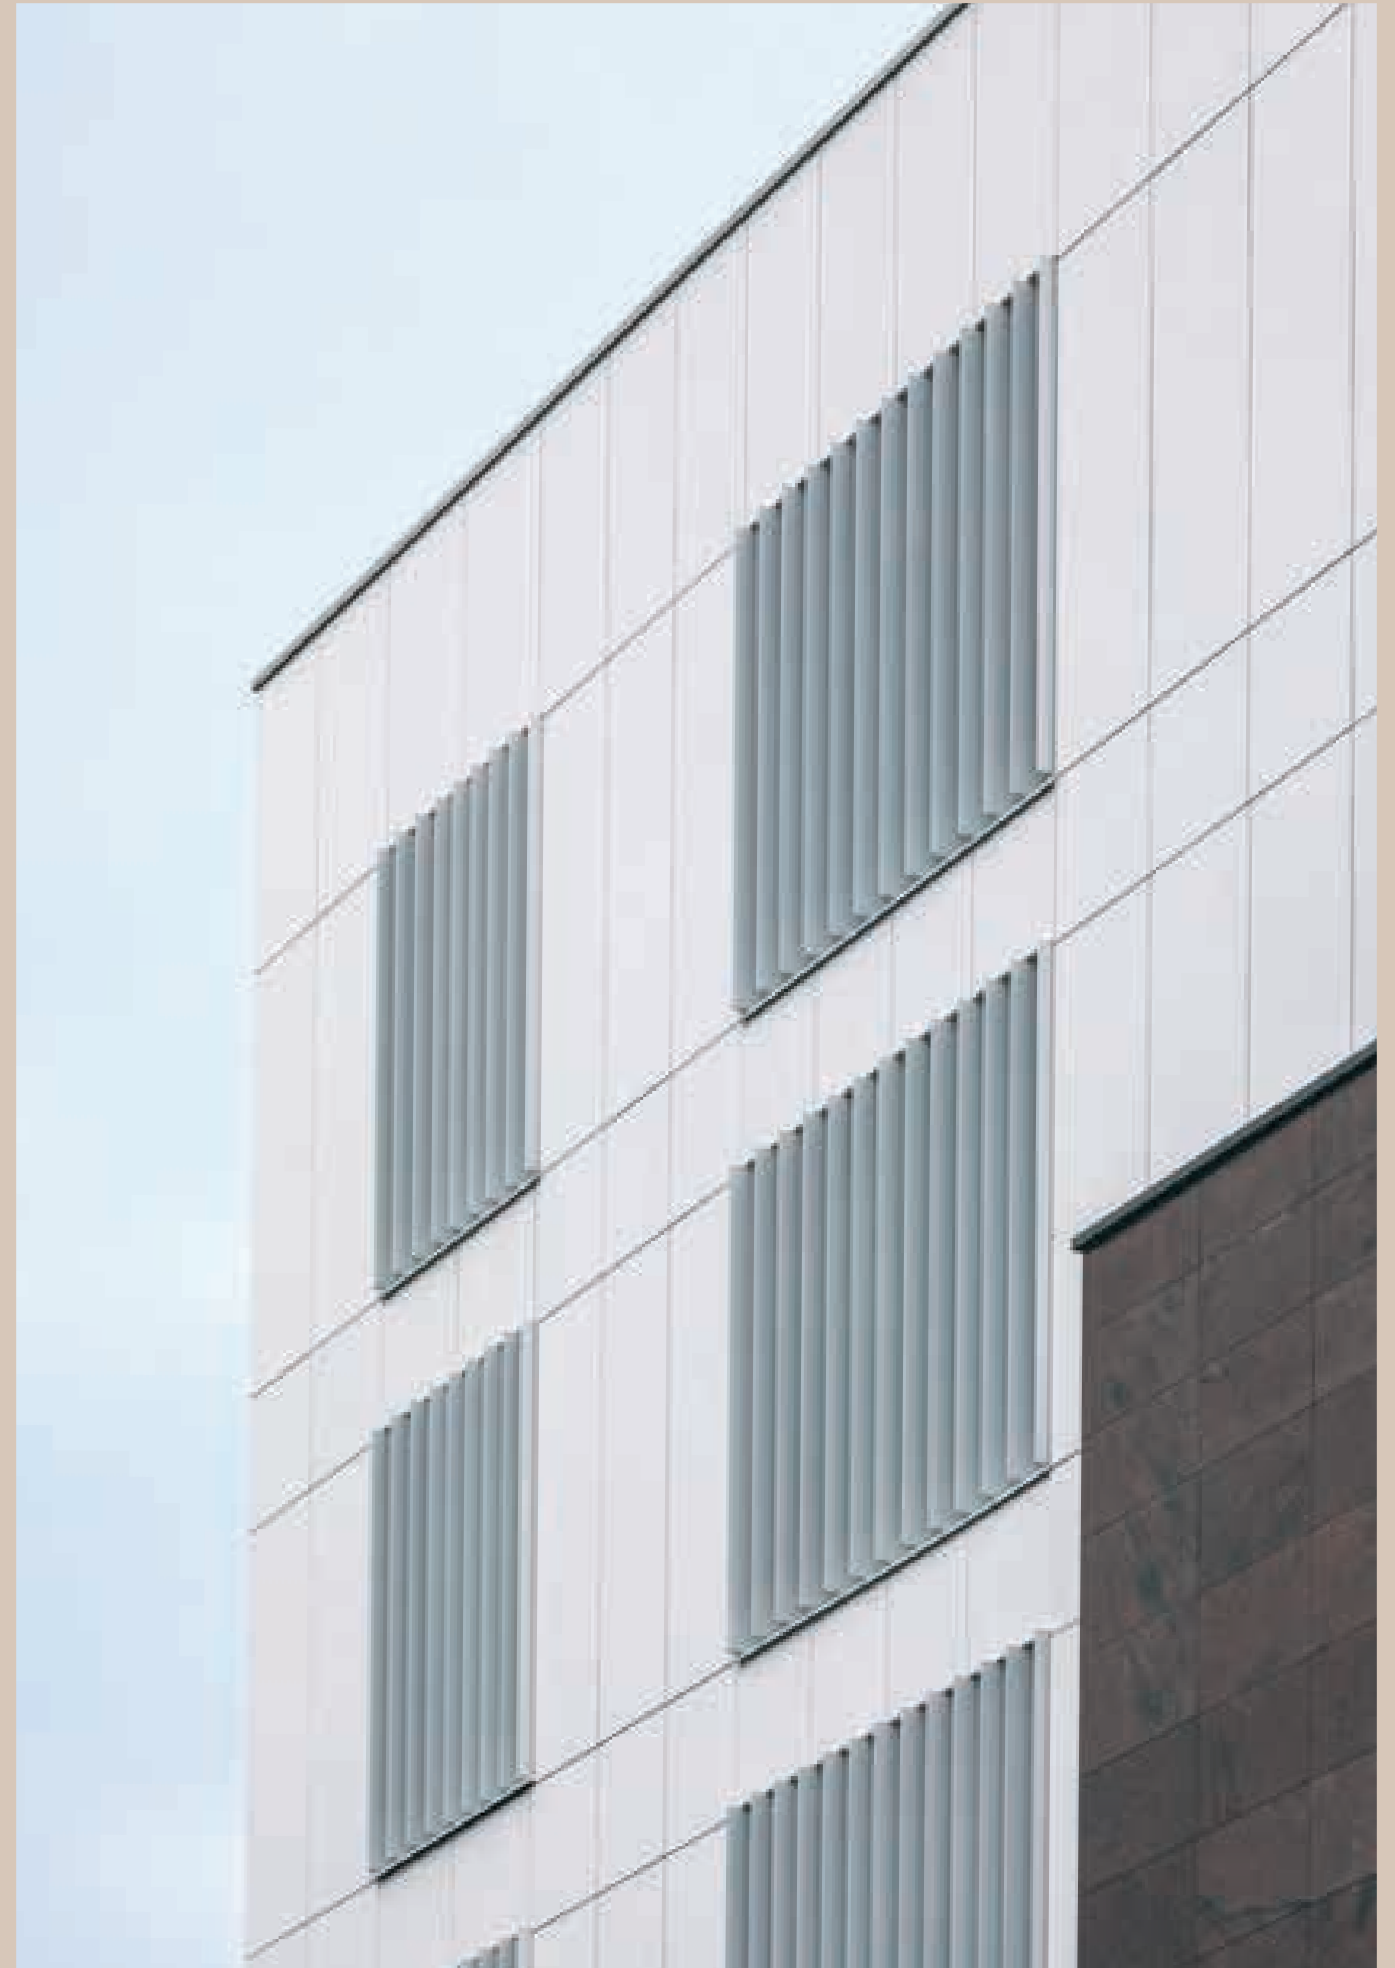

Fotograf: Sabin Prodan

33 CENTRAL STREET OFFICES

Calea Dorobanților 33, București
EQUITONE [tectiva] TE 90 - alb
Igloo Architecture

ket

SENSI

COFFEE 2 GO

P
PARKING

INFORMATION