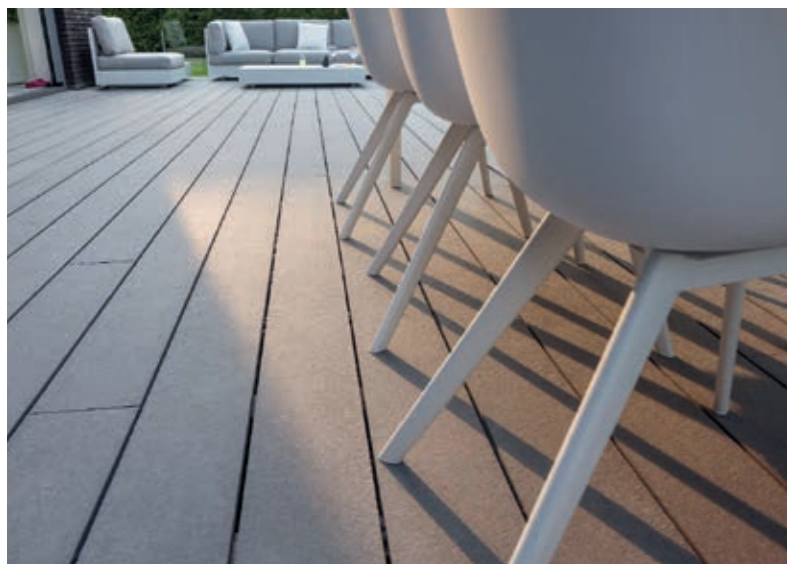

“Op blote voeten van binnen naar buiten, met een terras aansluitend aan de woning kan dat. Cedral voelt heerlijk blootsvoets en zorgt voor een fijn binnenbuitengevoel.”

• TR05 ZACHTGRIJS