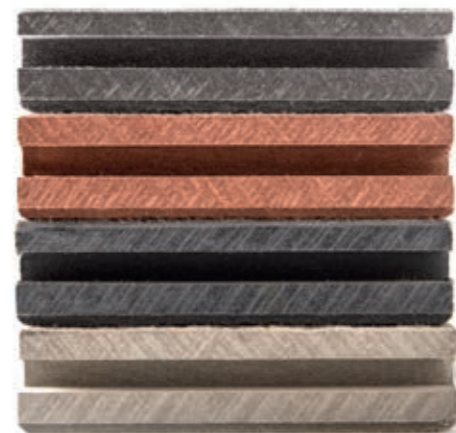

● TR20 ZANDBEIGE

“De grenzen tussen huis en tuin vervagen. Geniet buiten op het terras van dezelfde styling als binnen. Met Cedral kan dat!”

EEN NATUURLIJK KLEURENPALET

Samen met tuinarchitecten hebben we een Cedral kleurenpalet samengesteld dat mooi combineert met elk interieur. Alle kleuren binnen het Cedral gamma ververen op een subtiele manier met kleine verschillen tussen de planken, net als bij andere natuurlijke materialen. De patine wordt mettertijd alleen maar mooier.