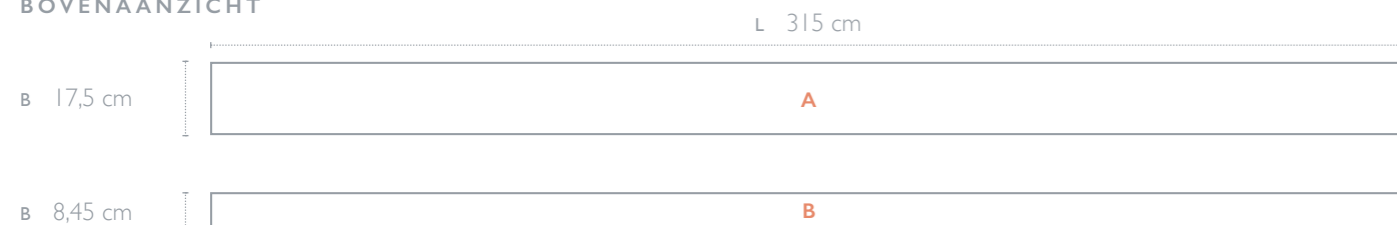

BOVENAANZICHT

Wil je meer weten over
het installeren van Cedral Terrace?

CEDRAL GAMMA

Standaard plank

Standaard planken zijn 315 cm lang, beschikbaar in twee breedtes (17,5 cm en 8,45 cm) en vier kleuren: zachtgrijs, diepgrijs, steenrood en zandbeige.