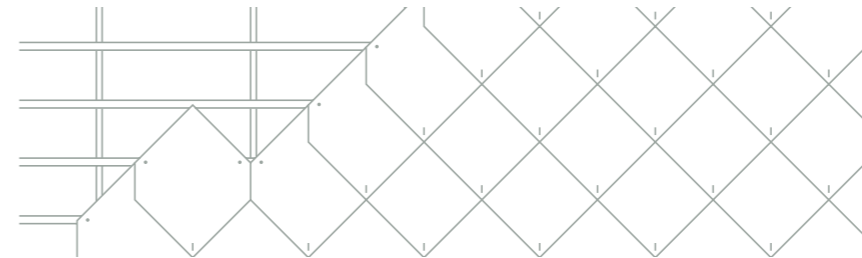

Ruitleien - Dambordpatroon