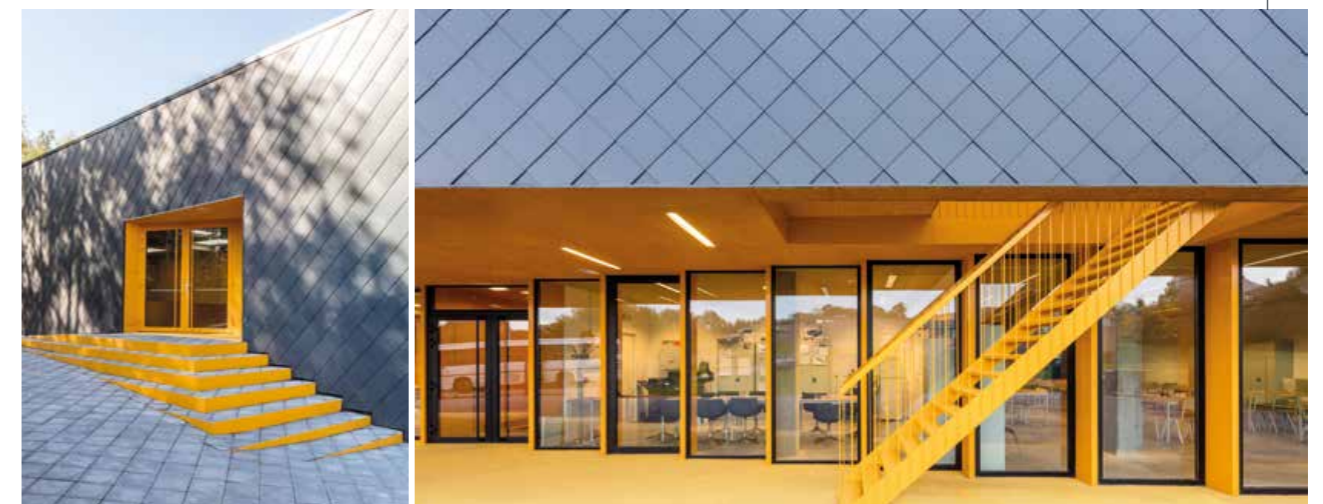

Projectkleur: Alterna Donkergrijs

Braine-l'Alleud - Label Architecture (Brussel)