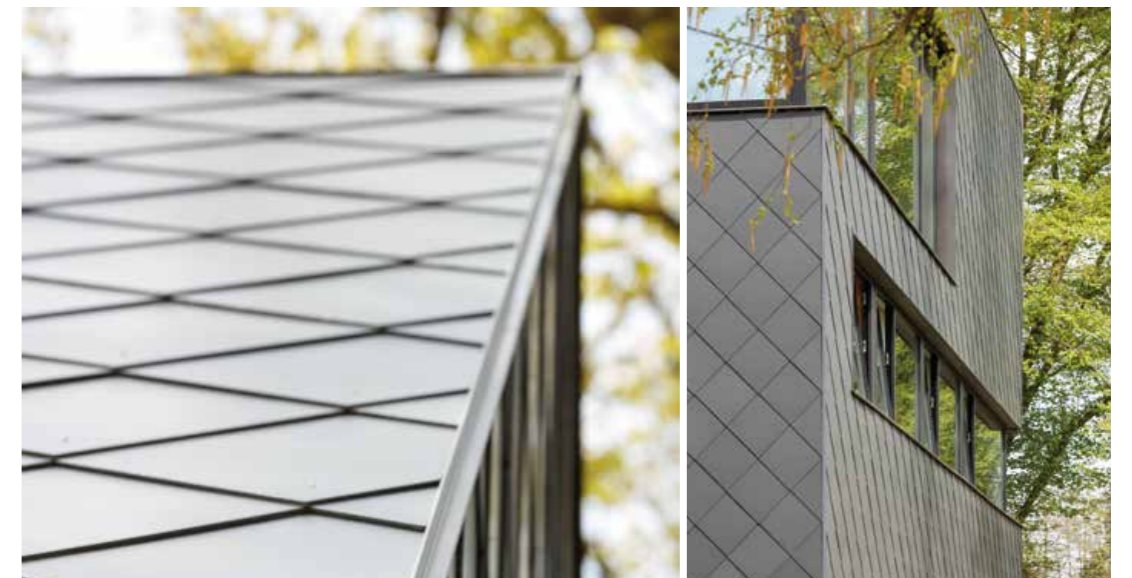

Projectkleur: New Stonit Leisteengrijs

INSPIRATIES

Gevels

<b>GEVEL</b> Nieuwbouw	
<b>MATERIAAL</b> Alterna 40 x 40 x 10	
<b>DEKKING</b> Ruitleien - Dambordpatroon	

In lijn met  
de omgeving

Projectkleur: Alterna Donkergrijs