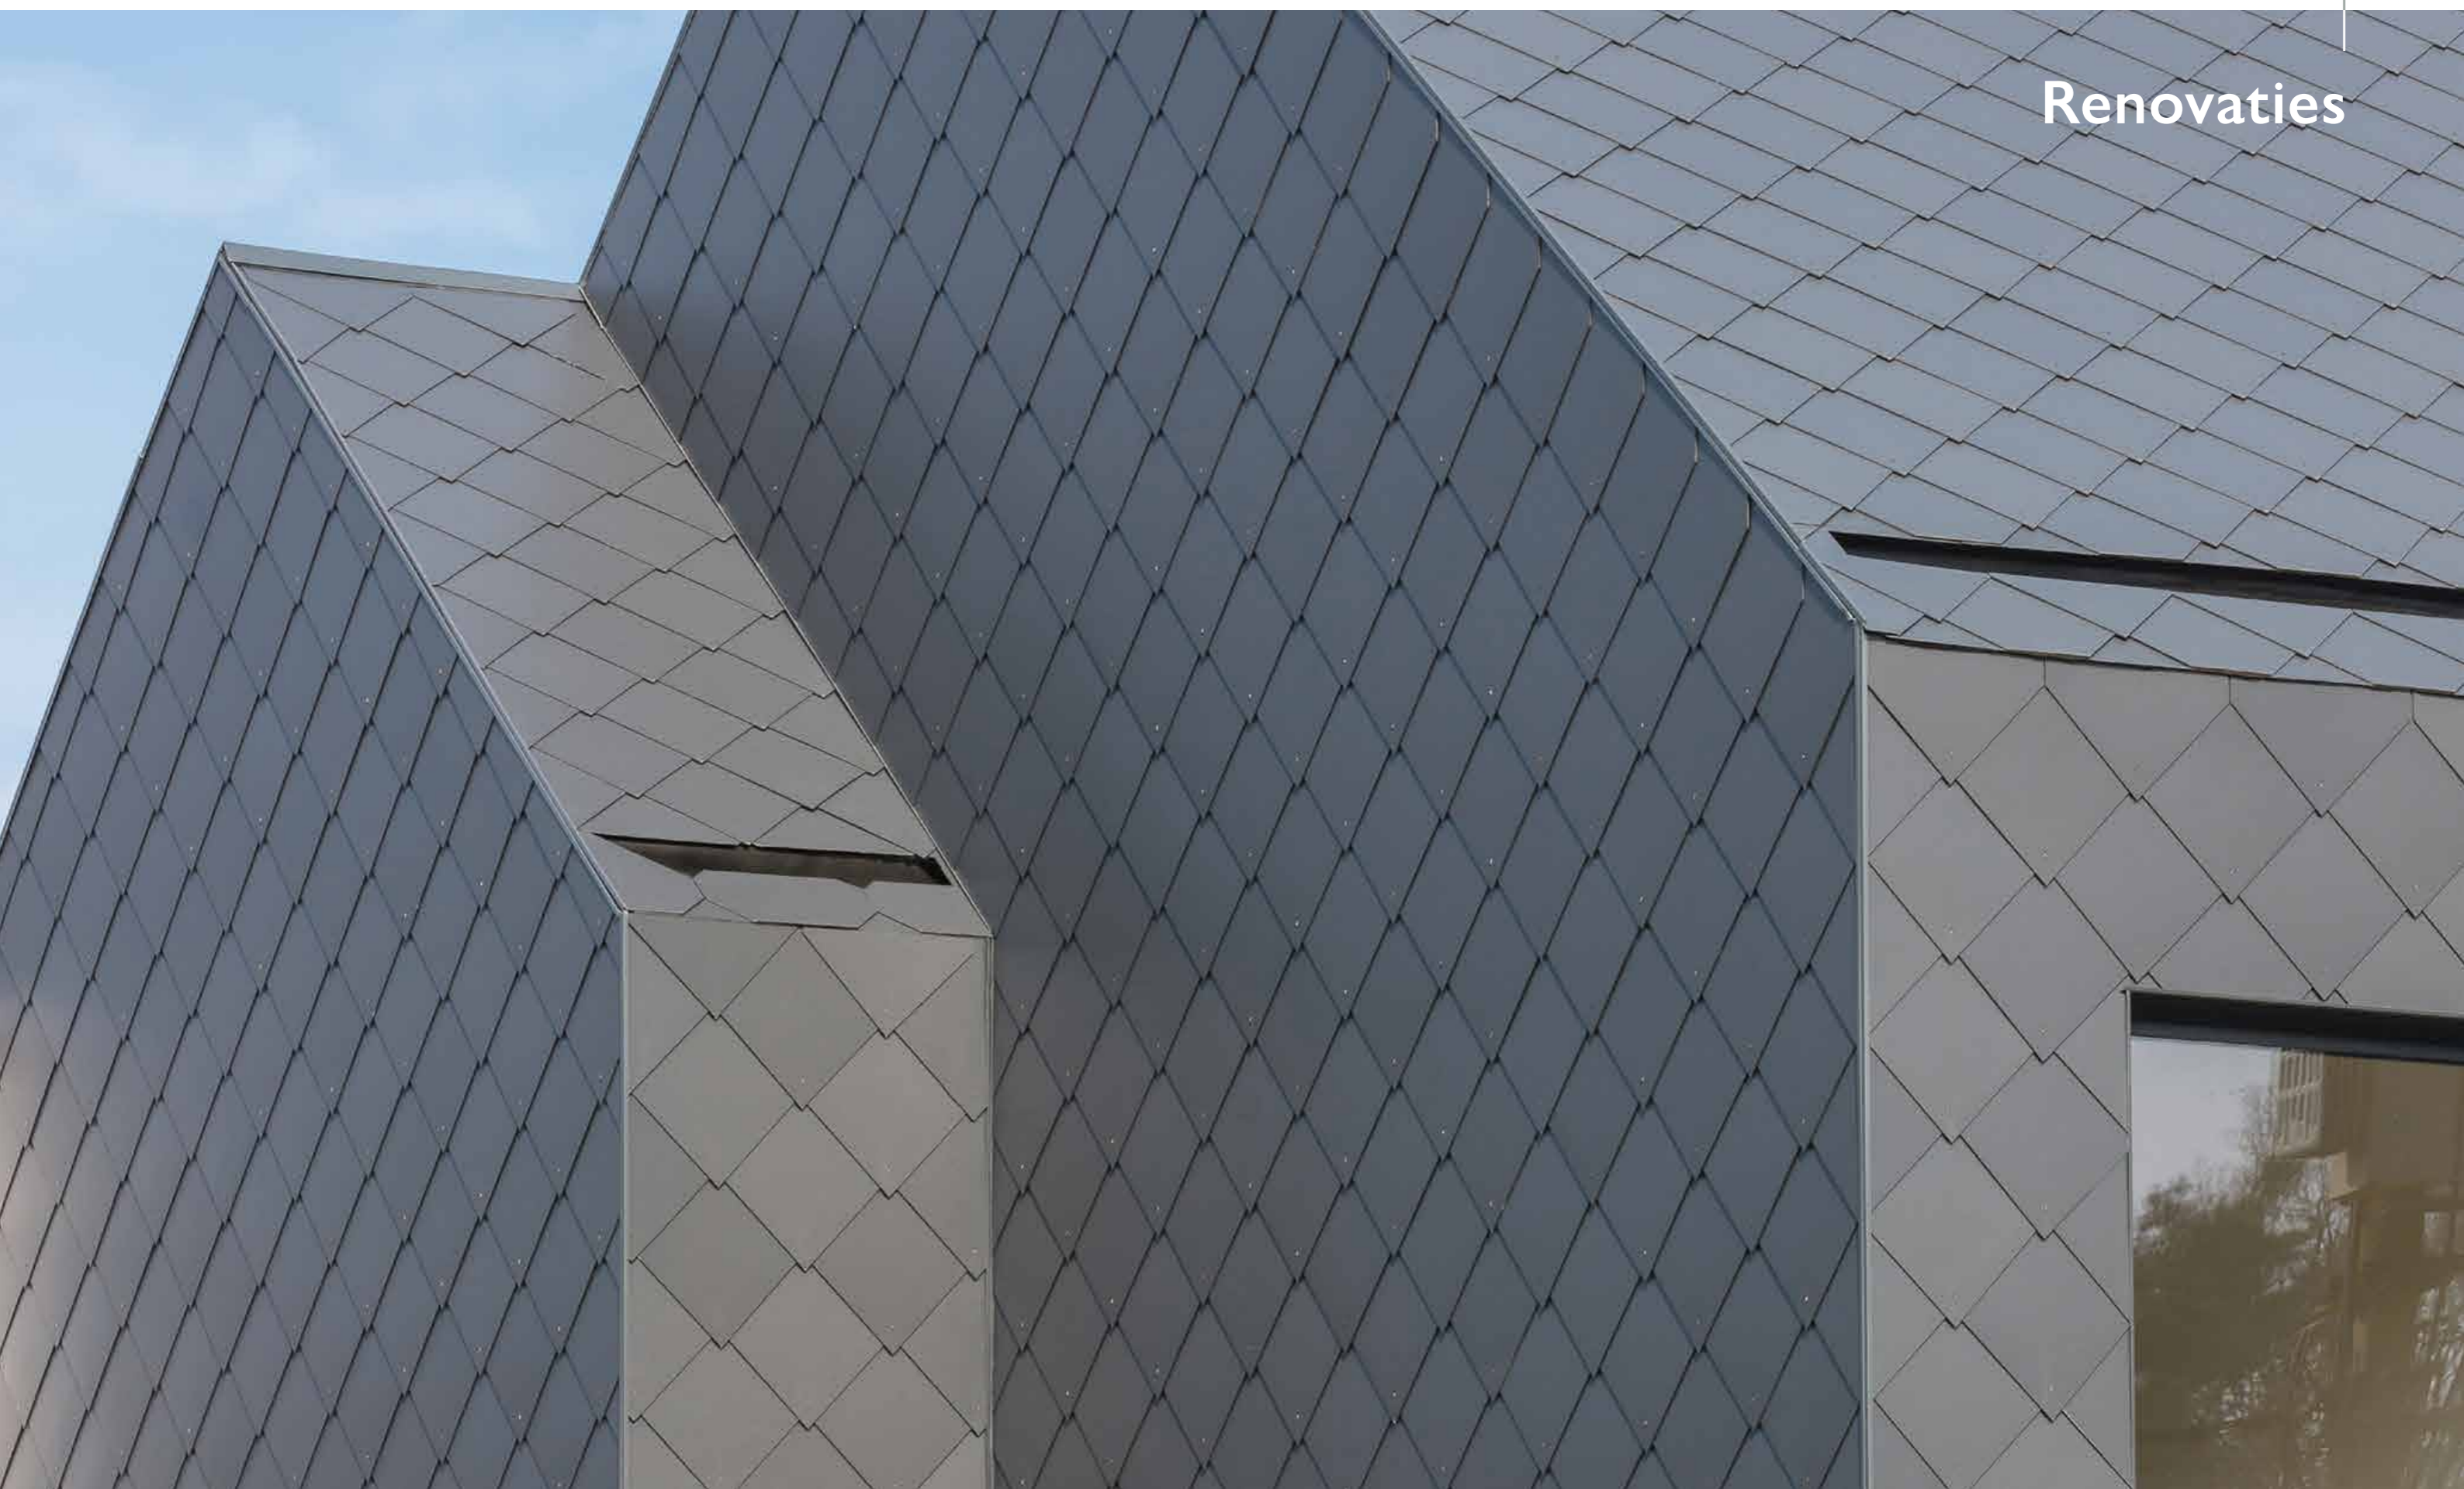

# Leien als meerwaarde voor strak ontwerp

<b>RENOVATIE</b> Gevel	
<b>MATERIAAL</b> Alterna 60 x 32	
<b>DEKKING</b> Halfsteensverband	

Projectkleur: Alterna Donker grijs

Leuven - Klaarchitectuur bvba (Heers)