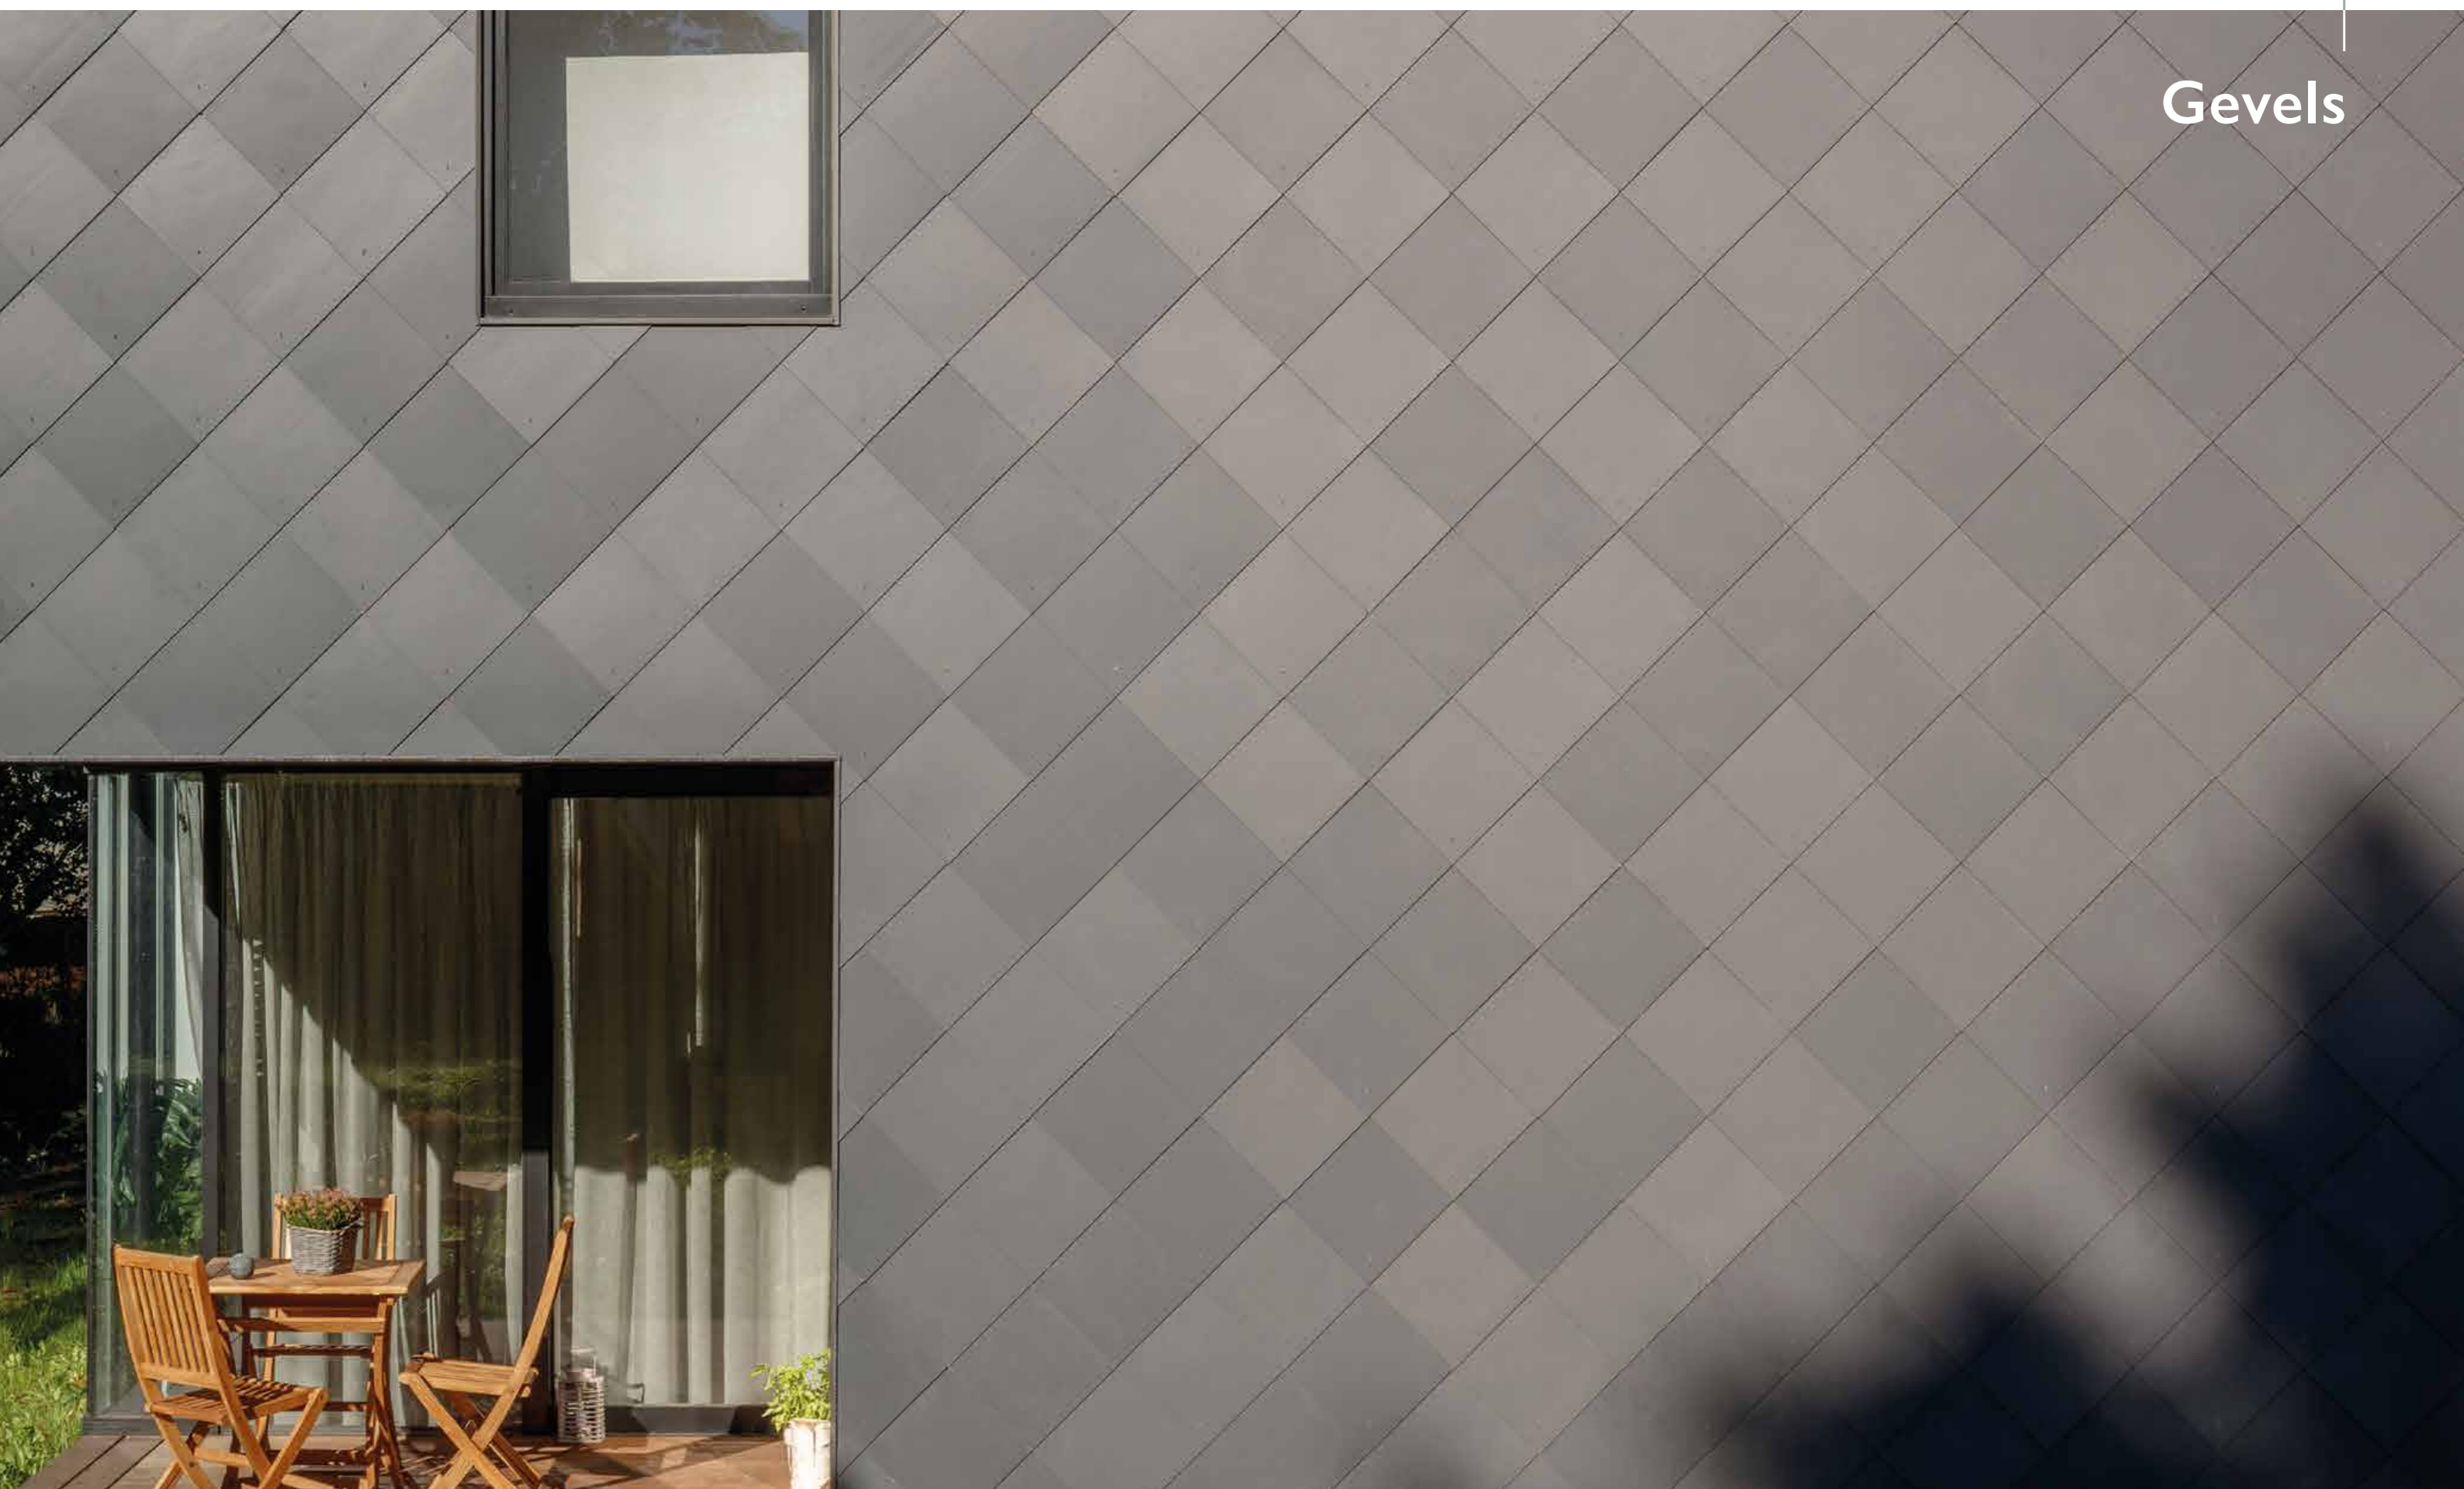

INSPIRATIES

Gevels