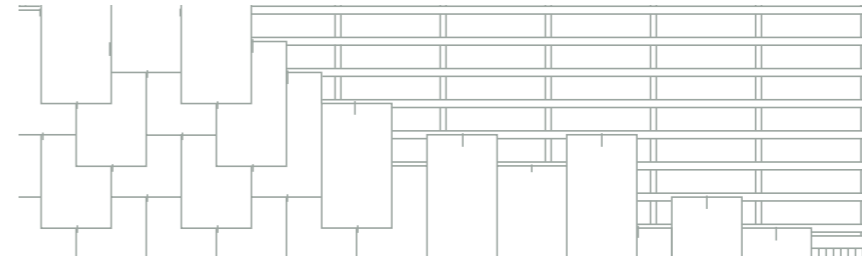

Trapdekking