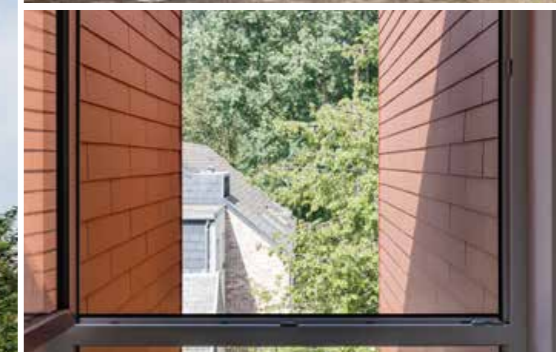

Totaaloplossing voor jouw project

GROTE GEBOUWEN Nieuwbouw	
MATERIAAL Alterna 60 x 32	
DEKKING Halfsteensverband	

Projectkleur: Alterna Keramisch rood