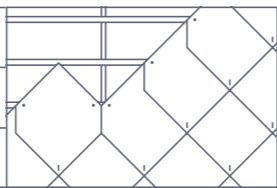

GROTE GEBOUWEN
Nieuwbouw gevel

MATERIAAL
Alternia 40 x 40 x 10

DEKKING
Ruitleien - Dambordpatroon