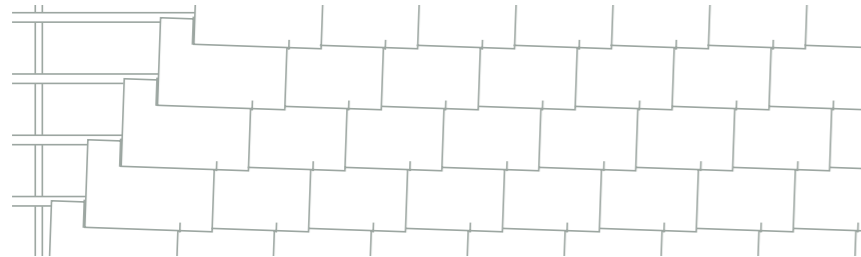

## PATRONEN VOOR DAK EN GEVEL

Quarto

Halfsteensverband

Enkelvoudige horizontale dekking

Dubbele dekking / Maasdekking

Ruitleien - Klassieke plaatsing

Leien kunnen volgens 10 dekkingsmethodes geplaatst worden. Sommige daarvan zijn geschikt voor dak en gevel. Samen met de talrijke kleuren en formaten zorgt dit voor een haast onbeperkte creatieve vrijheid. Bovendien kan je sommige patronen laten doorlopen van je gevel op je dak.