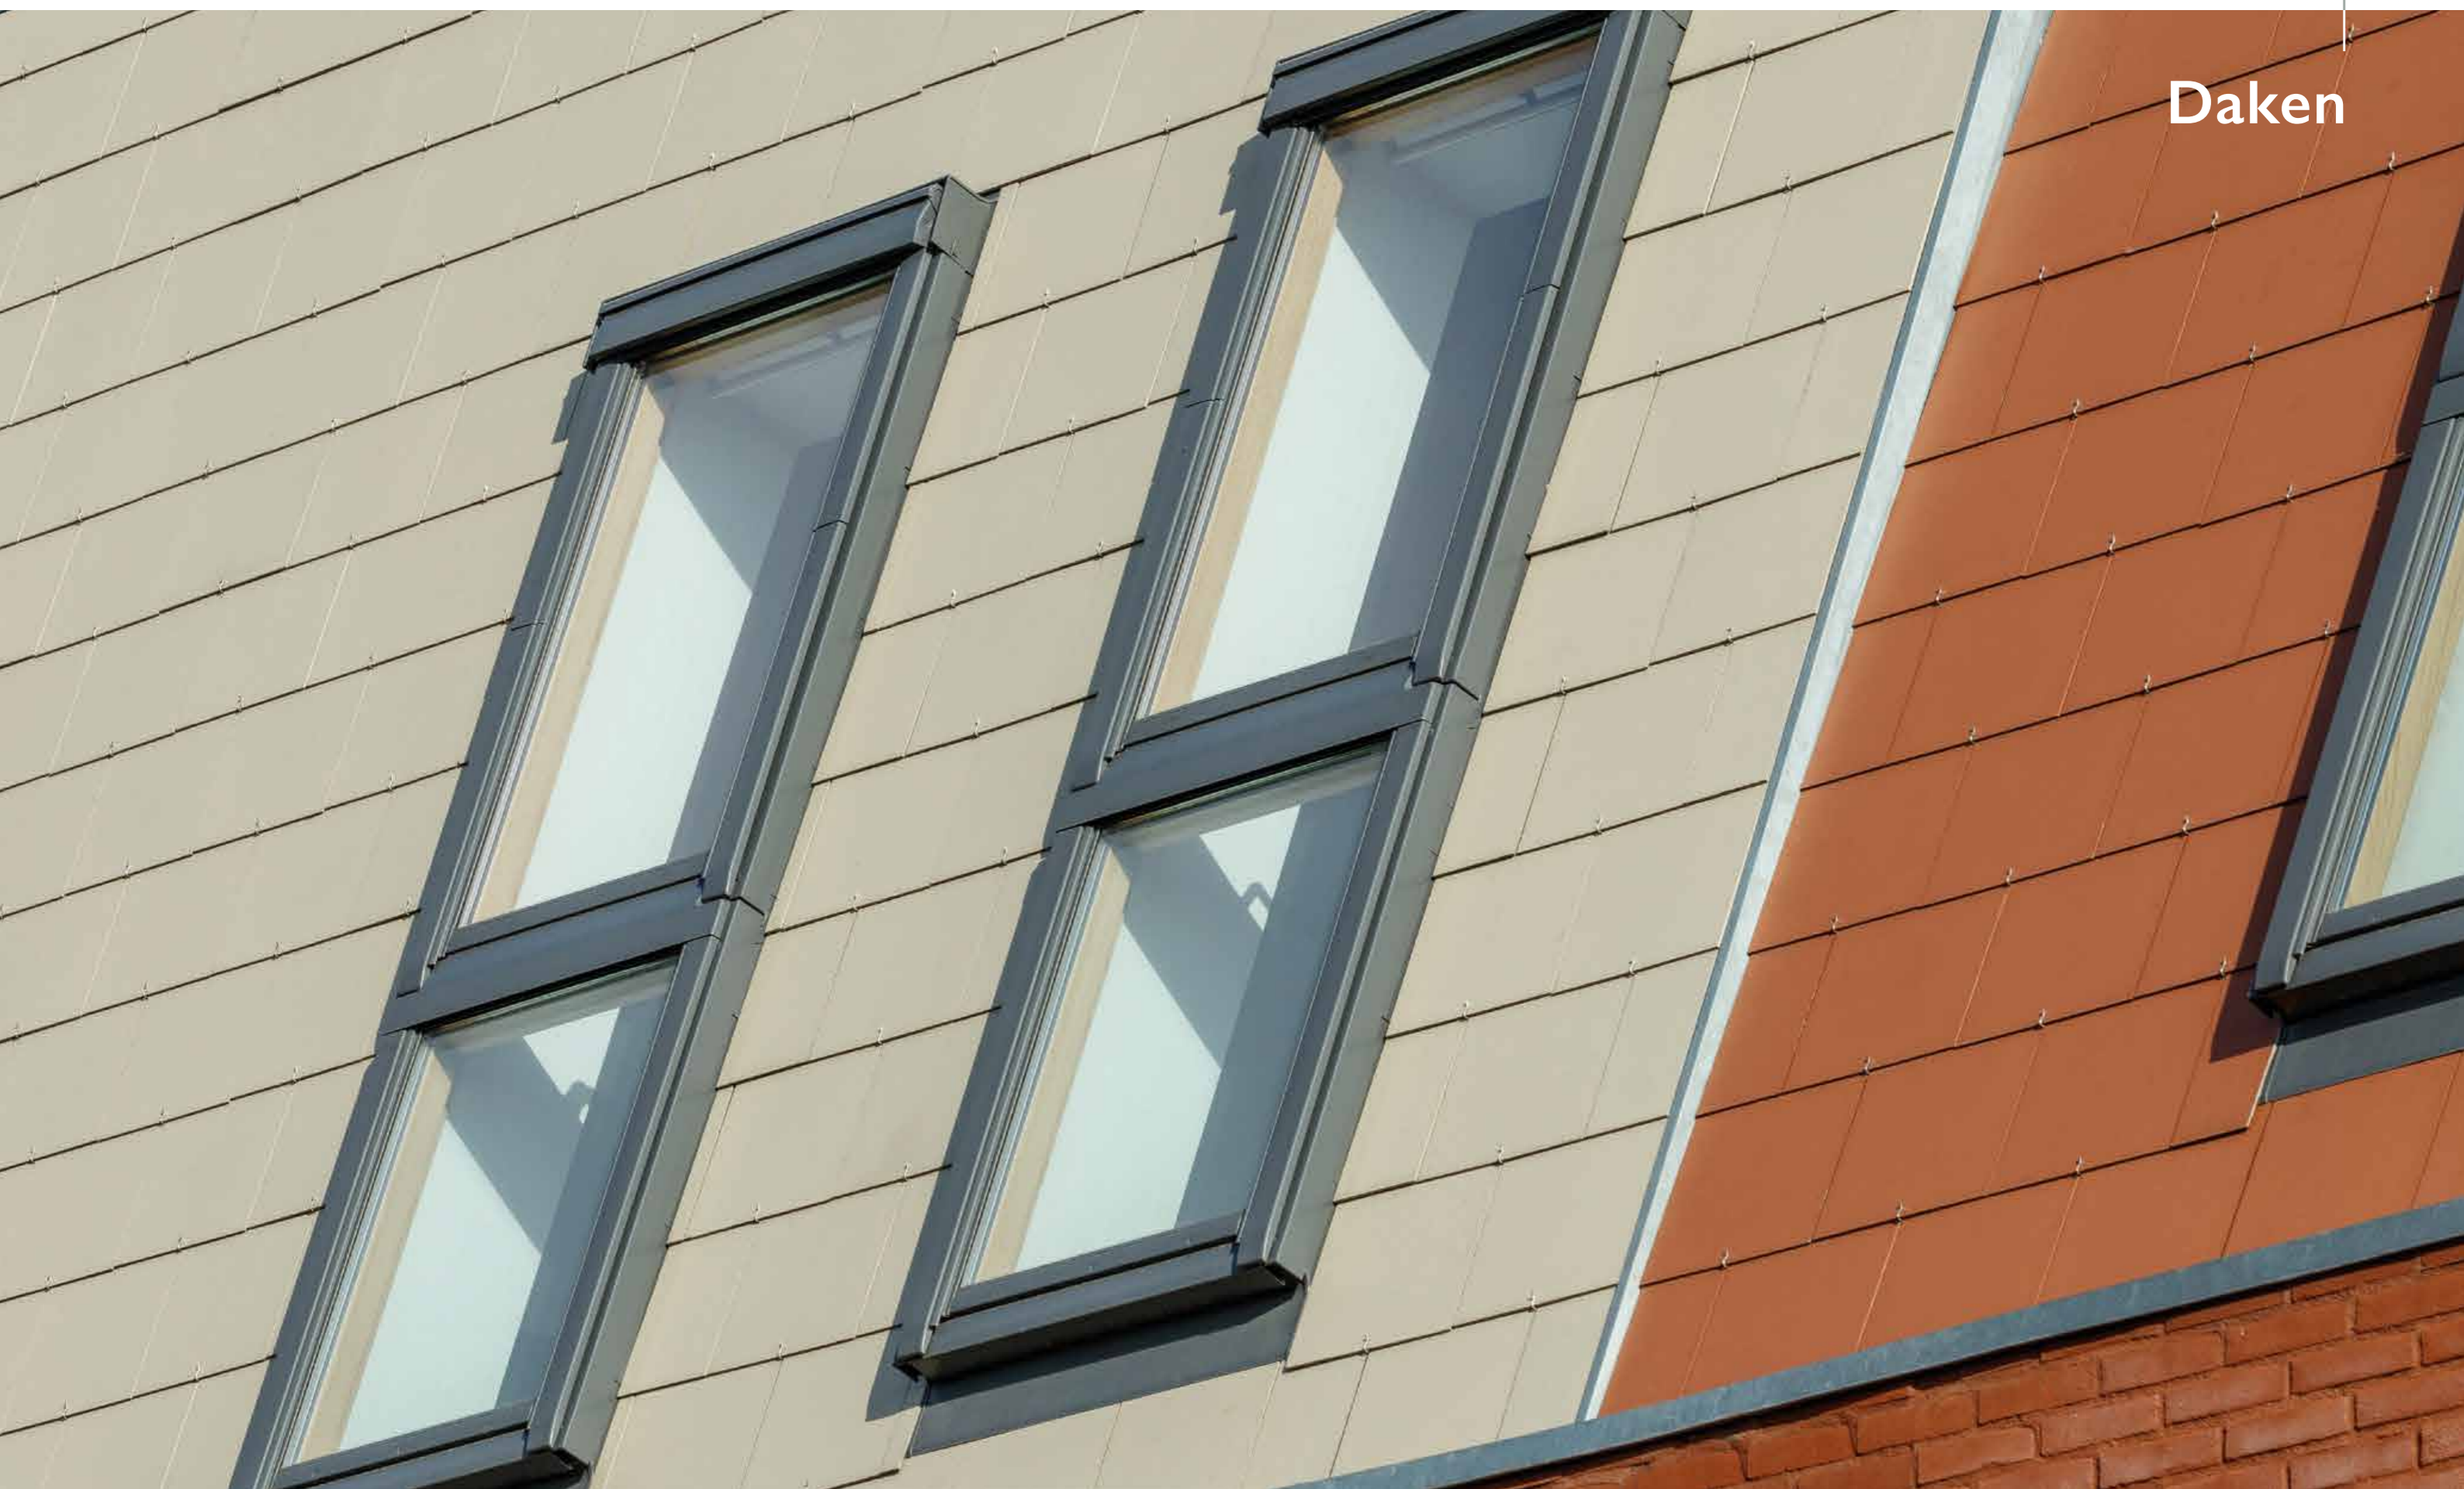

<b>GEVEL</b> Nieuwbouw	
<b>MATERIAAL</b> AlternA 60 x 32	
<b>DEKKING</b> Halfsteensverband	

Projectkleur: AlternA Zwart

Daken