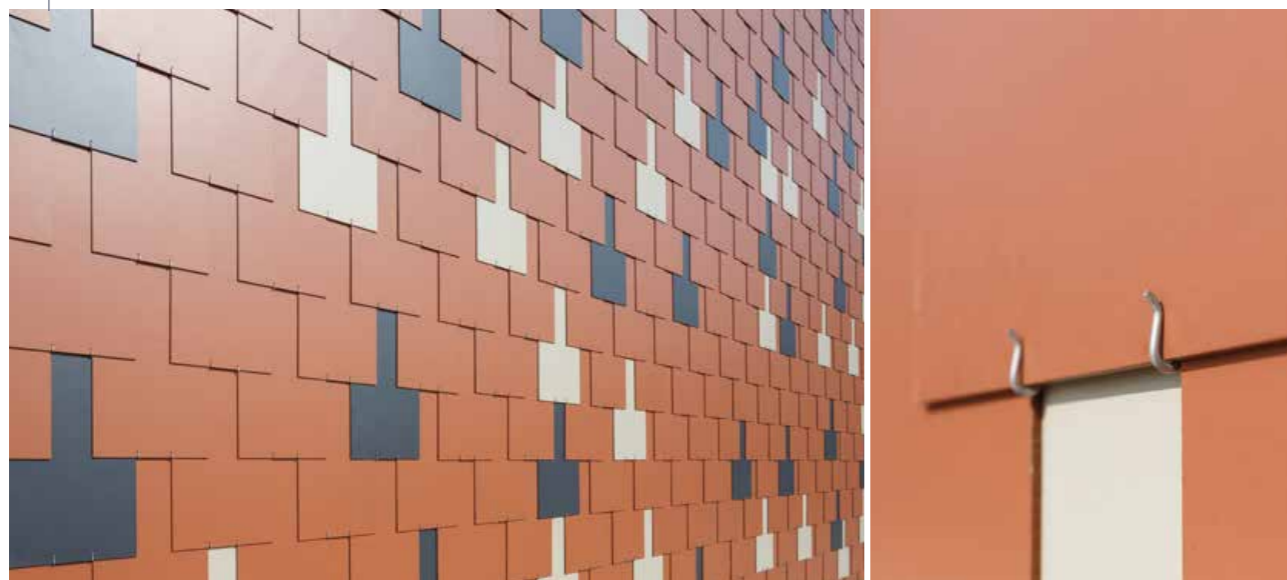

Levendige kleuren

GEVEL Nieuwbouw	
MATERIAAL Alterna 60 x 32	
DEKKING Open voeg / Leuvense dekking	

Wespelaar - Comodo Architecten (Leuven)