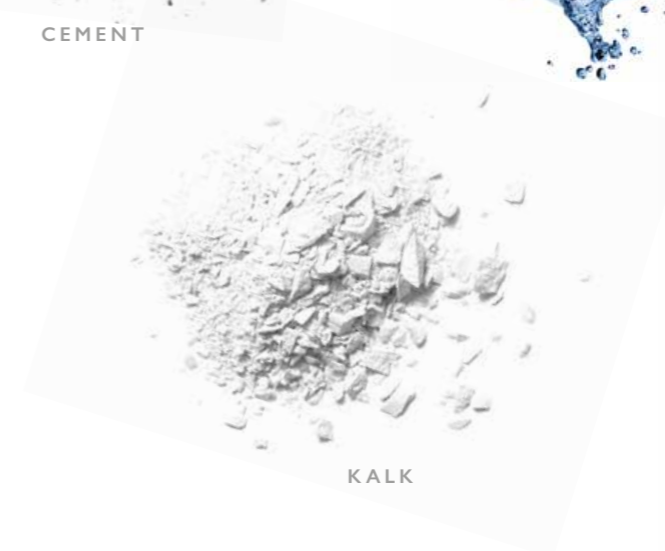

7 keer kiezen voor Cedral leien

Je huis is je thuis, een afspiegeling van wie je bent en wat jij leuk vindt. Niet alleen in je interieur, maar ook in de uitstraling van je woning. Met de Cedral leien zijn er eindeloze creatieve en esthetische mogelijkheden voor je dak en gevel.

1. STERK EN HOOGWAARDIG

Cedral leien zijn gemaakt van vezelcement, een **hoogwaardig en duurzaam** bouw materiaal samengesteld uit cement, kalk, water en vezels. Het resultaat? Een sterke en duurzame dak- en gevelbekleding die je woning **karakter en meerwaarde** geeft.

2. IN WEER EN WIND

Vezelcementleien zijn regendicht, uitstekend bestand tegen vorst, en geven ook bij storm geen krimp. Vezelcement is een inert materiaal en trekt geen insecten of ongedierte aan. **Kortom, je gevel en dak blijven lang mooi.**

KALK

Patroon dak: Ruitleien - Klassieke plaatsing
Patroon gevel: Ruitleien - Dambordpatroon
Projectkleur: Alterna Donkergrijs