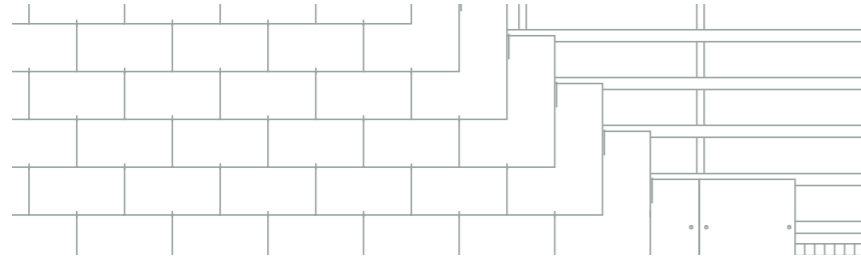

## PATRONEN VOOR DAK EN GEVEL

Quarto

Halfsteensverband

Enkelvoudige horizontale dekking

Dubbele dekking / Maasdekking

Ruitleien - Klassieke plaatsing

Leien kunnen volgens 10 dekkingsmethodes geplaatst worden. Sommige daarvan zijn geschikt voor dak en gevel. Samen met de talrijke kleuren en formaten zorgt dit voor een haast onbeperkte creatieve vrijheid. Bovendien kan je sommige patronen laten doorlopen van je gevel op je dak.