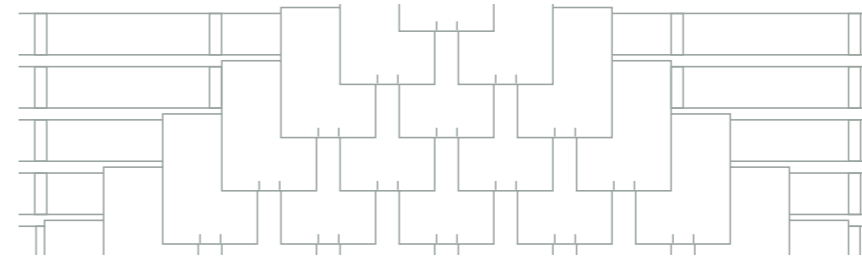

PATRONEN VOOR GEVEL

Open voeg / Leuvense dekking