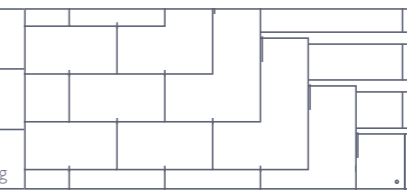

## Lei en baksteen: een sterk team

Zoetermeer - Architecte Leen den Dulk (Den Haag, Nederland)

**DAK EN GEVEL**  
Nieuwbouw

**MATERIAAL**  
Alterna 40 x 27

**DEKKING**  
Dubbele dekking / Maasdekking

Gedurfd  
met rode  
accenten