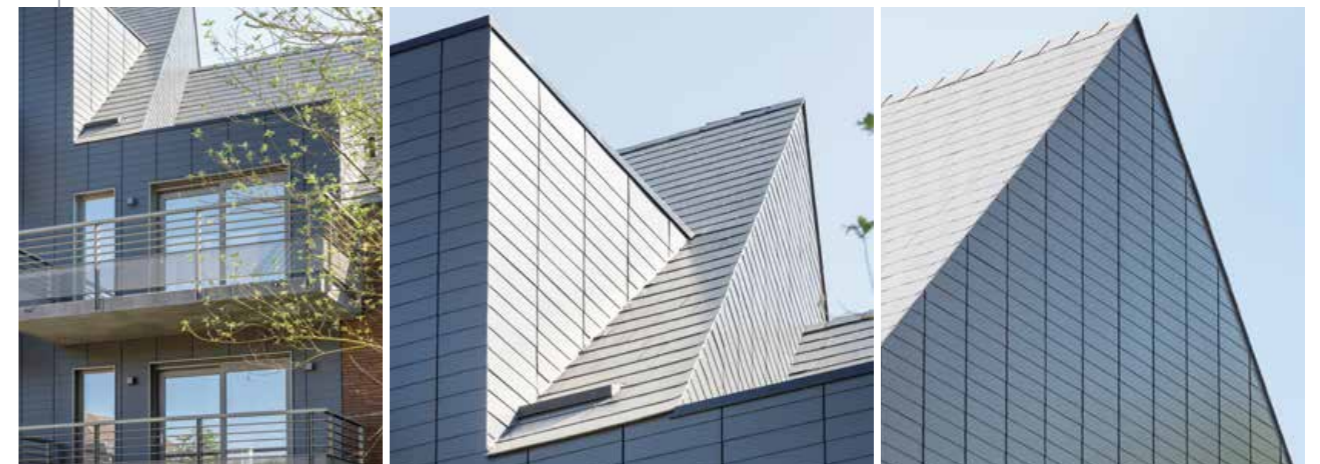

Frasnes-lez-Buissenal - Thierry Calcus (Frasnes-lez-Buissenal)