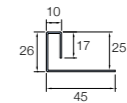

Profil d'arrêt

Utilisé pour réaliser la fin des façades Cedral et pour protéger les arrêts vifs.