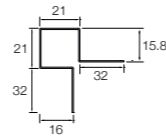

Cedral Click