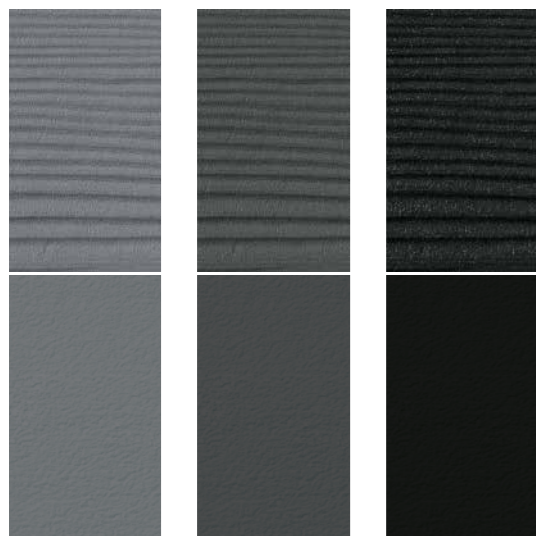

C15 Gris acier C18 Gris ardoise C50 Noir