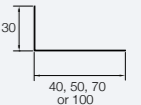

Profil d'arrêt

Utilisé pour réaliser la fin des façades Cedral et pour protéger les arrêts vifs.

Non applicable

Profil perforé grille d'aération

Empêche l'intrusion d'insectes, de vermine et de débris dans la cavité. Finition en aluminium naturel ou en aluminium laqué noir. Longueur 2,5 m.