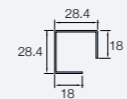

Non applicable

Coin intérieur

Ce profil est utilisé comme finition d'angle intérieur, formant un joint entre les finitions Cedral dans le coin.

Raccord angle extérieur

Utilisé pour la connexion entre les profils d'angle extérieur. Uniquement disponible en noir. Longueur 300 mm.