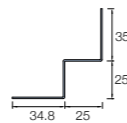

Coin intérieur

Ce profil est utilisé comme finition d'angle intérieur, formant un joint entre les finitions Cedral dans le coin.