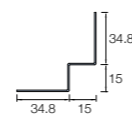

Coin intérieur

Ce profil est utilisé comme finition d'angle intérieur, formant un joint entre les finitions Cedral dans le coin.