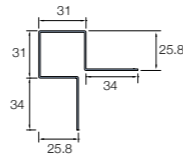

Cedral Click Wood
C77 **Gris galet**
Horizontal et vertical

FACILE À POSER

Profils en aluminium

Une gamme complète de profils en aluminium assortis aux couleurs de la gamme est disponible pour Cedral Lap et Cedral Click. Pour plus d'informations, consultez les directives d'application sur le site cedral.world.

Profils (cotes en mm)

Coin extérieur symétrique

Ce profil est utilisé comme finition d'angle extérieur.

Cedral Click

Coin extérieur asymétrique

Peut être utilisé comme profil d'angle extérieur ou pour les détails autour d'une fenêtre.