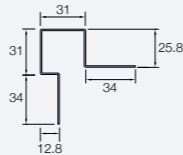

Profils (cotes en mm)

Coin extérieur symétrique

Ce profil est utilisé comme finition d'angle extérieur.

Cedral Click

Coin extérieur asymétrique

Peut être utilisé comme profil d'angle extérieur ou pour les détails autour d'une fenêtre.