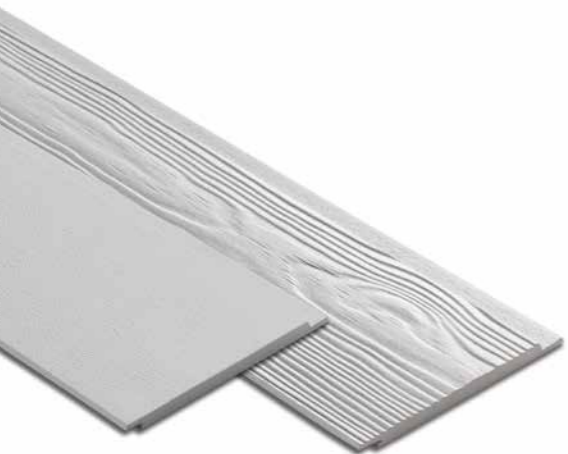

Visualisez votre projet

Visualisez les lames de façade Cedral sur votre façade à l'aide de l'outil de visualisation en ligne. Chargez une photo de votre maison, choisissez la couleur, la finition et le mode de pose et voyez immédiatement le résultat.