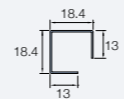

Non applicable

Coin intérieur

Ce profil est utilisé comme finition d'angle intérieur, formant un joint entre les finitions Cedral dans le coin.

Raccord angle extérieur

Utilisé pour la connexion entre les profils d'angle extérieur. Uniquement disponible en noir. Longueur 300 mm.