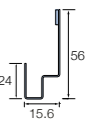

Profil linteau de fenêtre

Utilisé sur la partie de façade au-dessus de la fenêtre pour soutenir le premier rang de lames.

Non applicable