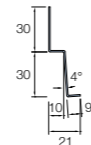

Profil de départ pose horizontale

Utilisé pour démarrer la pose horizontale des lames.