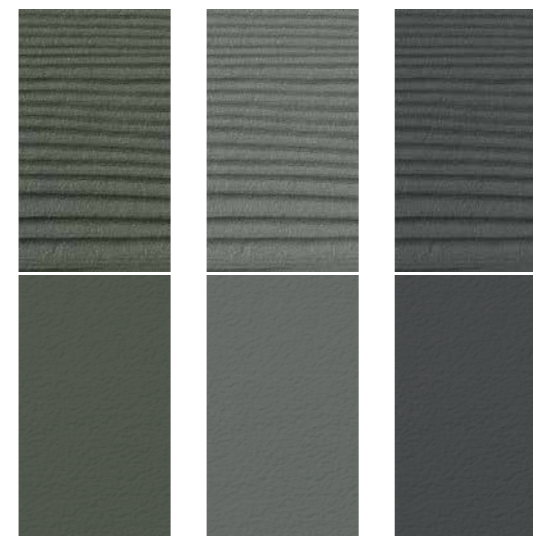

C75 Vert métal C74 Gris basalte C18 Gris ardoise