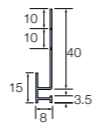

Profil de départ pose horizontale

Utilisé pour démarrer la pose horizontale des lames.