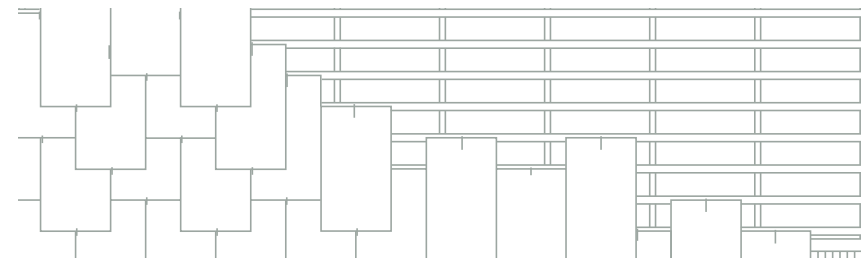

## MODES DE POSE POUR TOITURE ET FAÇADE

Quarto

Pose horizontale à recouvrement double

Recouvrement simple horizontal

Recouvrement double

Ardoises en losange - Pose classique

Les ardoises peuvent être posées selon 10 modes de pose différents. Certains conviennent pour les toitures comme les façades. Grâce aux nombreux formats et couleurs, la liberté créative est presque illimitée. En outre, vous pouvez prolonger certains modes de pose de la façade sur le toit.

## MODES DE POSE POUR FAÇADE

Pose à claire-voie à recouvrement double

Pose inclinée à recouvrement double

Pose en escalier

Système « cassettes »

Ardoises en losange - Pose à damiers

Laissez-vous inspirer par ces  
magnifiques projets Cedral.