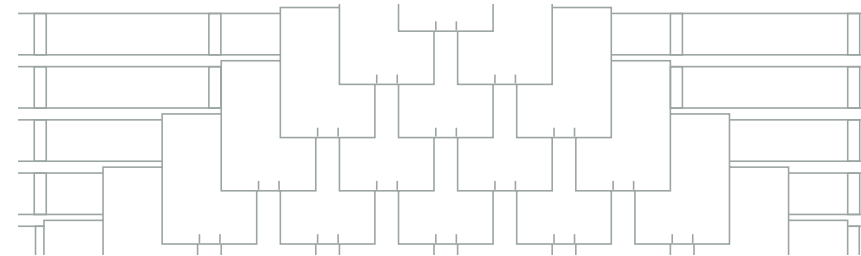

## MODES DE POSE POUR TOITURE ET FAÇADE

Quarto

Pose horizontale à recouvrement double

Recouvrement simple horizontal

Recouvrement double

Ardoises en losange - Pose classique

Les ardoises peuvent être posées selon 10 modes de pose différents. Certains conviennent pour les toitures comme les façades. Grâce aux nombreux formats et couleurs, la liberté créative est presque illimitée. En outre, vous pouvez prolonger certains modes de pose de la façade sur le toit.

## MODES DE POSE POUR FAÇADE

Pose à claire-voie à recouvrement double

Pose inclinée à recouvrement double

Pose en escalier

Système « cassettes »

Ardoises en losange - Pose à damiers

Laissez-vous inspirer par ces  
magnifiques projets Cedral.