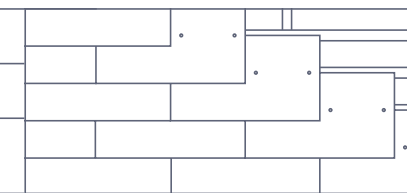

FAÇADE
Constructions neuves
MATÉRIAU
Alternia 60 x 32
RECOUVREMENT
Pose horizontale à
recouvrement double

Couleurs de projet : Gris foncé Plomb Rouge terre cuite Gris brun

Imaginez
votre mode
de pose