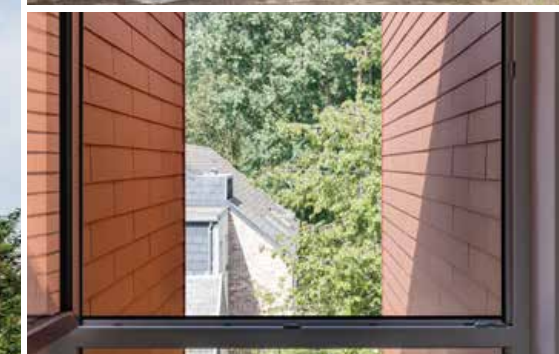

Une solution globale
pour votre projet

GRANDS BÂTIMENTS Constructions neuves	
MATÉRIAU Alterna 60 x 32	
RECOUVREMENT Pose horizontale à recouvrement double	

Couleur de projet : Alterna Rouge terre cuite