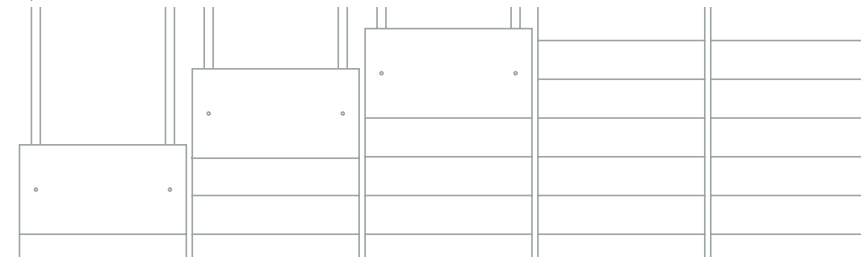

## MODES DE POSE POUR TOITURE ET FAÇADE

Quarto

Pose horizontale à recouvrement double

Recouvrement simple horizontal

Recouvrement double

Ardoises en losange - Pose classique

Les ardoises peuvent être posées selon 10 modes de pose différents. Certains conviennent pour les toitures comme les façades. Grâce aux nombreux formats et couleurs, la liberté créative est presque illimitée. En outre, vous pouvez prolonger certains modes de pose de la façade sur le toit.

## MODES DE POSE POUR FAÇADE

Pose à claire-voie à recouvrement double

Pose inclinée à recouvrement double

Pose en escalier

Système « cassettes »

Ardoises en losange - Pose à damiers

Laissez-vous inspirer par ces  
magnifiques projets Cedral.