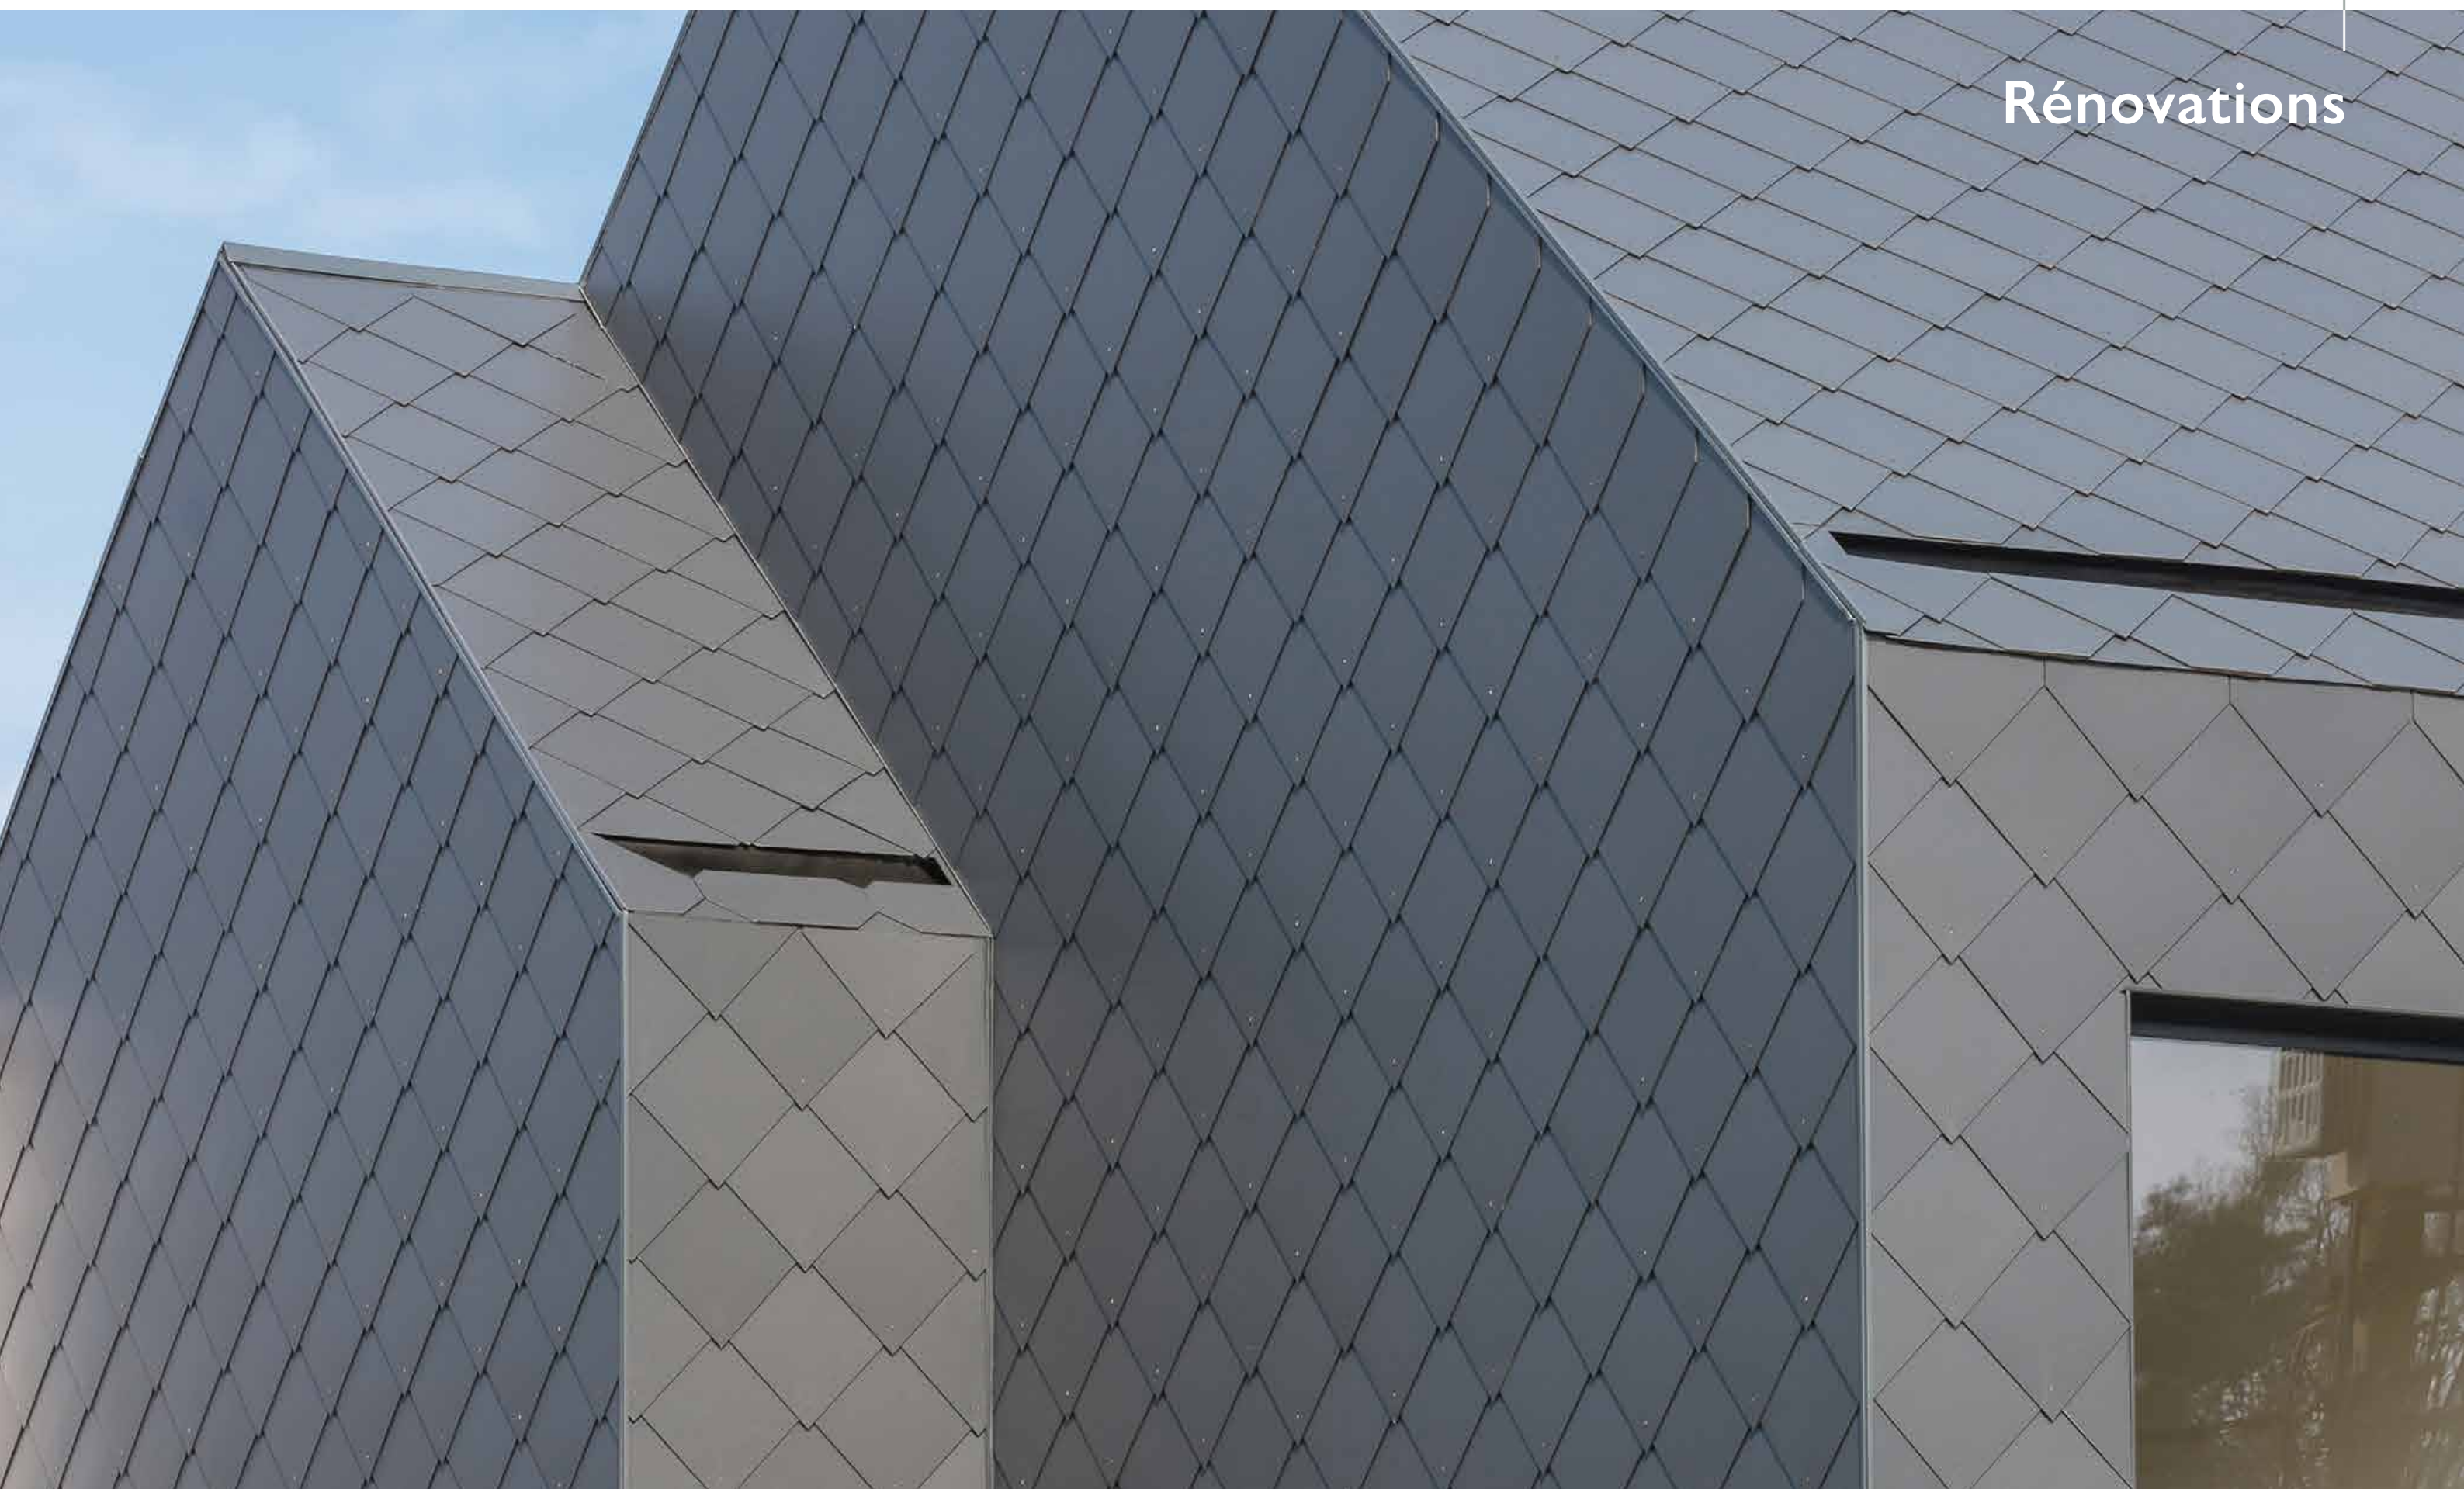

INSPIRATIONS

Rénovations