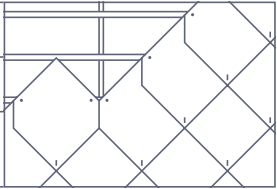

GRANDS BÂTIMENTS
Constructions neuves façade

MATÉRIAU
Alterna 40 x 40 x 10

RECOUVREMENT
Ardoises en losange -
Pose à damiers