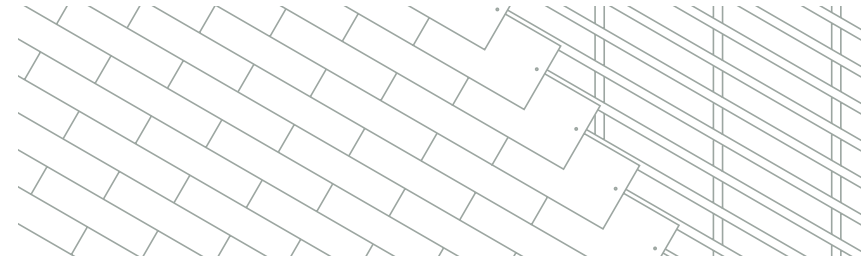

## MODES DE POSE POUR TOITURE ET FAÇADE

Quarto

Pose horizontale à recouvrement double

Recouvrement simple horizontal

Recouvrement double

Ardoises en losange - Pose classique

Les ardoises peuvent être posées selon 10 modes de pose différents. Certains conviennent pour les toitures comme les façades. Grâce aux nombreux formats et couleurs, la liberté créative est presque illimitée. En outre, vous pouvez prolonger certains modes de pose de la façade sur le toit.

## MODES DE POSE POUR FAÇADE

Pose à claire-voie à recouvrement double

Pose inclinée à recouvrement double

Pose en escalier

Système « cassettes »

Ardoises en losange - Pose à damiers

Laissez-vous inspirer par ces  
magnifiques projets Cedral.