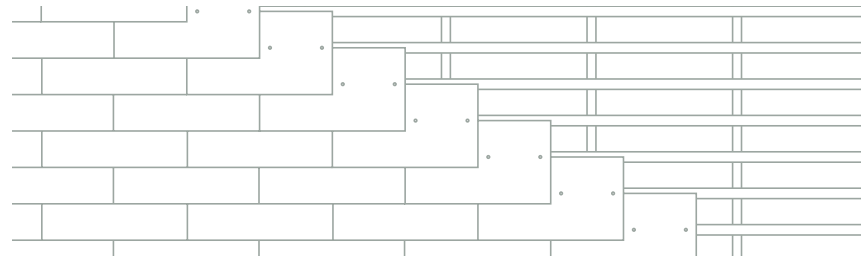

Pose horizontale à recouvrement double