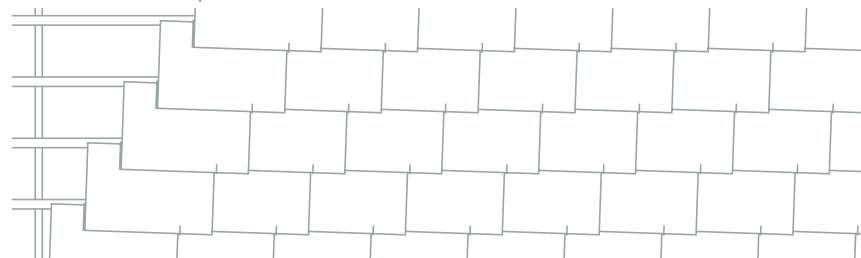

## MODES DE POSE POUR TOITURE ET FAÇADE

Quarto

Pose horizontale à recouvrement double

Recouvrement simple horizontal

Recouvrement double

Ardoises en losange - Pose classique

Les ardoises peuvent être posées selon 10 modes de pose différents. Certains conviennent pour les toitures comme les façades. Grâce aux nombreux formats et couleurs, la liberté créative est presque illimitée. En outre, vous pouvez prolonger certains modes de pose de la façade sur le toit.

## MODES DE POSE POUR FAÇADE

Pose à claire-voie à recouvrement double

Pose inclinée à recouvrement double

Pose en escalier

Système « cassettes »

Ardoises en losange - Pose à damiers

Laissez-vous inspirer par ces  
magnifiques projets Cedral.