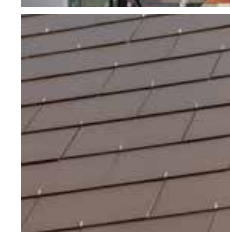

12
DES GARANTIES EN BÉTON