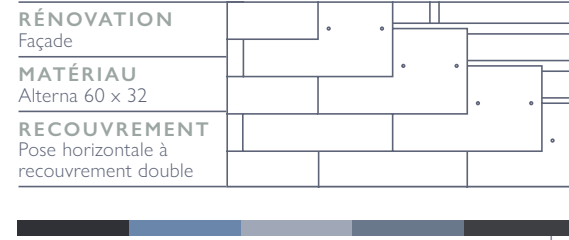

Les ardoises, une plus-value dans un design épuré

Couleur de projet : Alternia Gris foncé