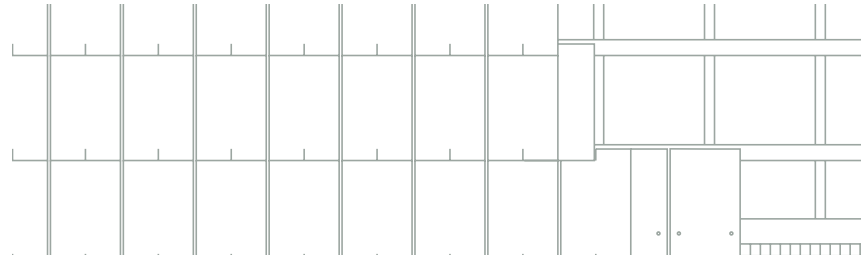

Choisissez votre mode de pose

MODES DE POSE POUR TOITURE ET FAÇADE

Quarto