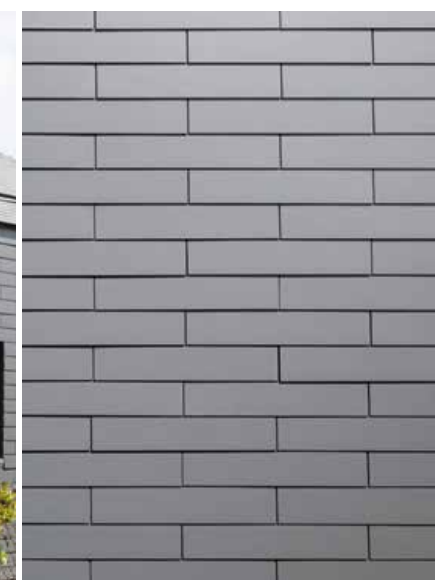

Apaisant et contemporain

TOITURE ET FAÇADE Constructions neuves	
MATÉRIAU Alternà 60 x 32	
RECOUVREMENT Pose horizontale à recouvrement double	

Couleur de projet : Alternà Gris foncé

Eugies - Open Architectes (Braine-le-Comte)

Léger et à la taille parfaite

TOITURE Constructions neuves	
MATÉRIAU Alternà 60 x 32	
RECOUVREMENT Recouvrement double	

FAÇADE Constructions neuves	
MATÉRIAU Alternà 60 x 32	
RECOUVREMENT Pose horizontale à recouvrement double	

Couleur de projet : Alternà Taupe