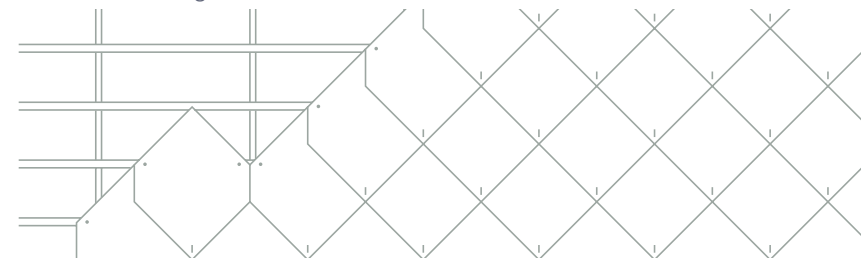

## MODES DE POSE POUR TOITURE ET FAÇADE

Quarto

Pose horizontale à recouvrement double

Recouvrement simple horizontal

Recouvrement double

Ardoises en losange - Pose classique

Les ardoises peuvent être posées selon 10 modes de pose différents. Certains conviennent pour les toitures comme les façades. Grâce aux nombreux formats et couleurs, la liberté créative est presque illimitée. En outre, vous pouvez prolonger certains modes de pose de la façade sur le toit.

## MODES DE POSE POUR FAÇADE

Pose à claire-voie à recouvrement double

Pose inclinée à recouvrement double

Pose en escalier

Système « cassettes »

Ardoises en losange - Pose à damiers

Laissez-vous inspirer par ces  
magnifiques projets Cedral.