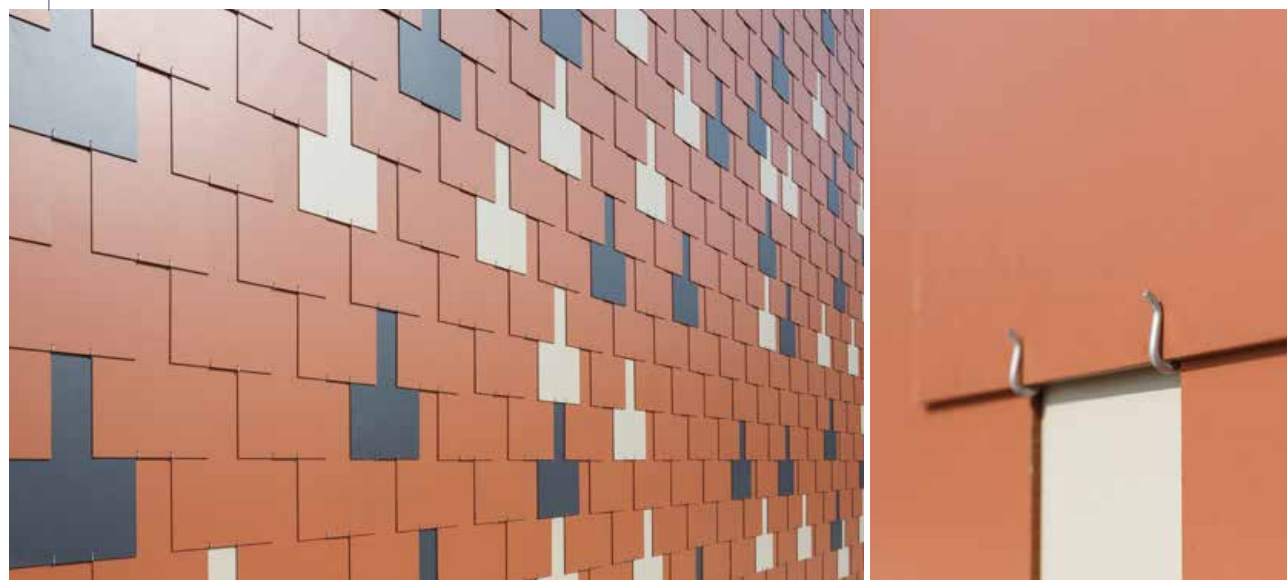

Excentricité des formes

Wespelaar - Comodo Architecten (Louvain)