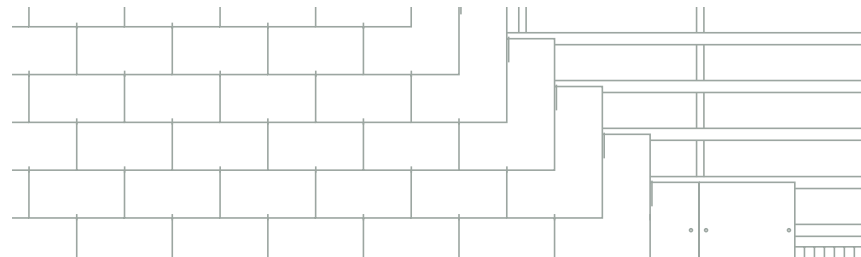

## MODES DE POSE POUR TOITURE ET FAÇADE

Quarto

Pose horizontale à recouvrement double

Recouvrement simple horizontal

Recouvrement double

Ardoises en losange - Pose classique

Les ardoises peuvent être posées selon 10 modes de pose différents. Certains conviennent pour les toitures comme les façades. Grâce aux nombreux formats et couleurs, la liberté créative est presque illimitée. En outre, vous pouvez prolonger certains modes de pose de la façade sur le toit.

## MODES DE POSE POUR FAÇADE

Pose à claire-voie à recouvrement double

Pose inclinée à recouvrement double

Pose en escalier

Système « cassettes »

Ardoises en losange - Pose à damiers

Laissez-vous inspirer par ces  
magnifiques projets Cedral.