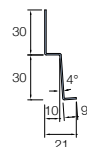

Stardi profiil

Kasutatakse horisontaalse voodri paigaldamise alustamiseks.