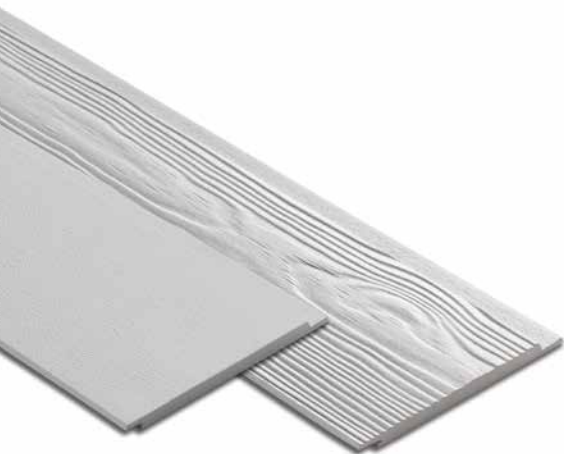

OMA FASSAADILE TÄIUSLIKU VÄRVI LEIDMINE

Teie kodu fassaad peegeldab teie unikaalset stiili ja isiksust. Õige värvi valimine võib suurendada selle võlu ja luua püsiva mulje.

Cedrali teadmised ja tugi võimaldavad teil kindlalt valida täiuslikud värvid, mis suurendavad teie kodu ilu ja võlu. Olenemata sellest, kas valite tumedad või heledad, jahedad või soojad, neutraalsed või heledad toonid, Cedral tagab, et teie kodu fassaad loob paeluva visuaalse pildi, mille üle võite uhked olla. Usaldage meie nõuandeid ja laske meil aidata teil luua tähelepanuväärne ümberkujundamine, mis jätab püsiva mulje kõigile, kes seda näevad. Teie unistuste kodu välisilme ootab ja Cedral on siin, et see teoks teha.