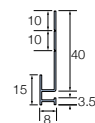

Stardi profiil

Kasutatakse horisontaalse voodri paigaldamise alustamiseks.