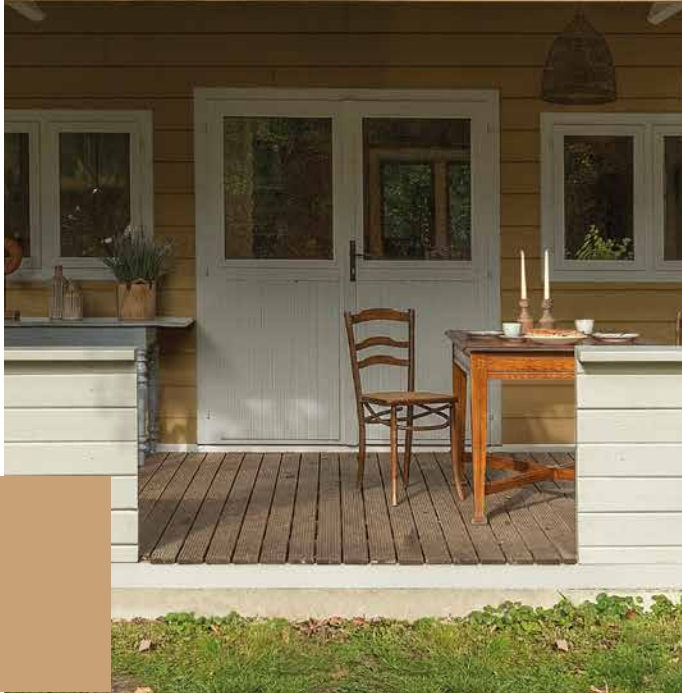

### Valmistatud

Looduslik kolleksioon põhineb rikkalikult tekstuuriga orgaanilistel materjalidel ja loob elava, käsitööna tunduva atmosfääri.

Cedral Lap Puit  
C71 **Liivakollane**  
Horisontaalne

*Liivakollane erksuse jaoks. Ergas, soe värv, millel on eriti tujutõstev mõju. Isegi väike kogus liivakollast värvi elavdab välisviimistlust, väljendades looduslähedast positiivse suhtumisega elustiili.*