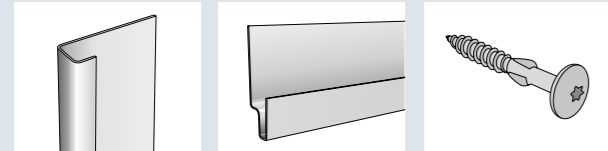

10. Aansluitprofiel raam
12. Cedral Click lateiprofiel
13. Bolkopschroef met gekleurde kop en freesvleugels

ZIE RUGZIJDE VOOR
VENTILATIERICHTLIJNEN