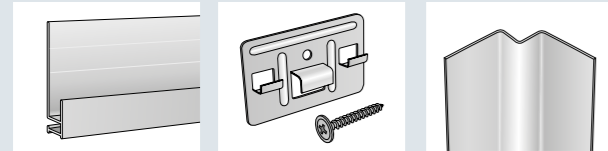

5. Cedral Click startprofiel
6. Cedral Click clip + schroef
8. Cedral Click binnenhoek