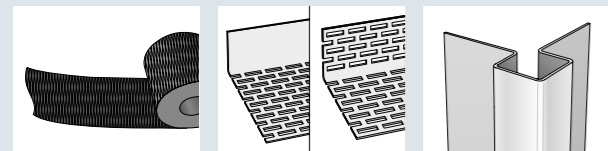

Technische basisgids

INSTALLATIE CEDRAL CLICK

1. 1 Houten lat, sterkteklasse C18, A2 behandeld
2. 2 Voegband Cedral Click, PE 0,5 mm
3. 3 Geperforeerd afsluitprofiel
4. 4 Cedral Click buitenhoekprofiel
5. 5 Cedral Click startprofiel
6. 6 Cedral Click clip + schroef
7. 7 Cedral Click siding
8. 8 Cedral Click binnenhoek
9. 9 Alu raamdorpel
10. 10 Aansluitprofiel raam
11. 11 Eenzijdig klevende schuimstrip 6 x 9 mm
12. 12 Cedral Click lateiprofiel
13. 13 Bolkopschroef met gekleurde kop en freesvleugels
14. 14 Voegprofiel voor ventilatie
15. 15 Dagkantaafwerking met siding (kan ook met Cedral Board)

Alle technische details over de plaatsing van Cedral Click vind je online in de "Toepassingsrichtlijnen Cedral Click" via cedral.world

2. Voegband Cedral Click PE 0,5 mm
3. Geperforeerd afsluitprofiel
4. Cedral Click buitenhoekprofiel