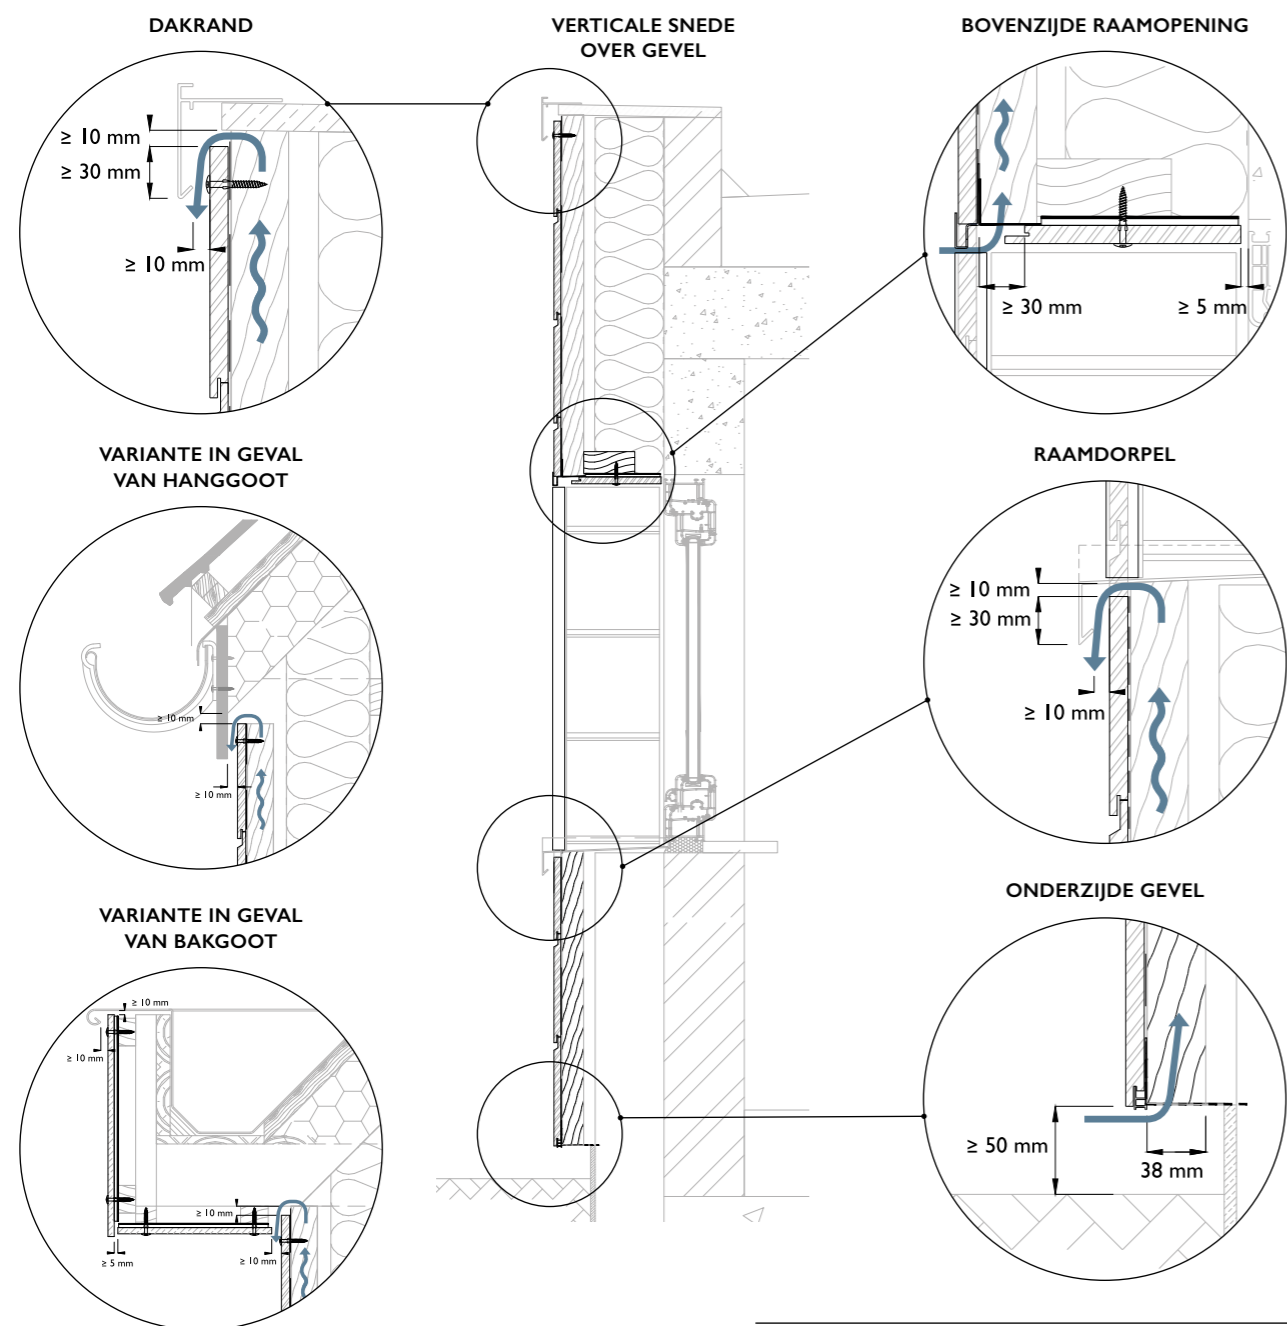

# Ventilatierichtlijnen

Om een duurzaam resultaat te garanderen, moet je altijd zorgen voor een goede ventilatie.

Gebruik onderaan de gevel een geperforeerd afsluitprofiel en laat bovenaan de gevel de nodige ventilatieruimte om een ononderbroken natuurlijke luchtcirculatie achter de sidings te verzekeren.