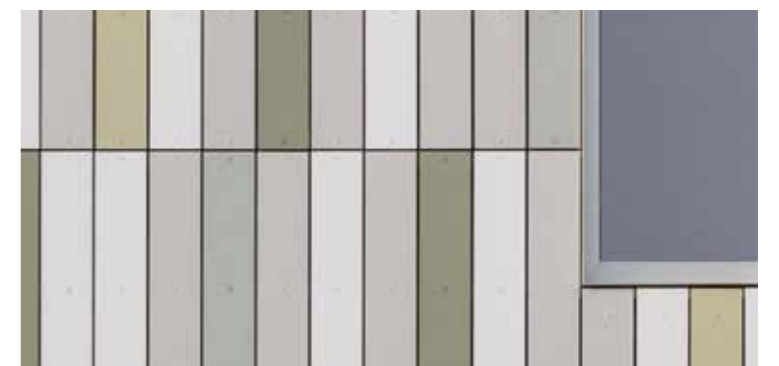

“Laat je creativiteit
de vrije loop”

Zet je woning naar je hand

Elk gevelidee is realiseerbaar met de EQUITONE gevelbekleding. Jij zorgt voor de inspiratie, wij leveren de materialen.

Wil je graag een strakke belijning of een mozaïek van formaten? Een combinatie van kleuraccenten? Een horizontaal, diagonaal of verticaal ritme? Of originele patronen? Onze EQUITONE gevelpanelen vormen puzzelstukken waarmee je jouw ontwerp probleemloos realiseert. Laat je niet beperken door grootte of vorm, met onze gevelmaterialen kan alles.