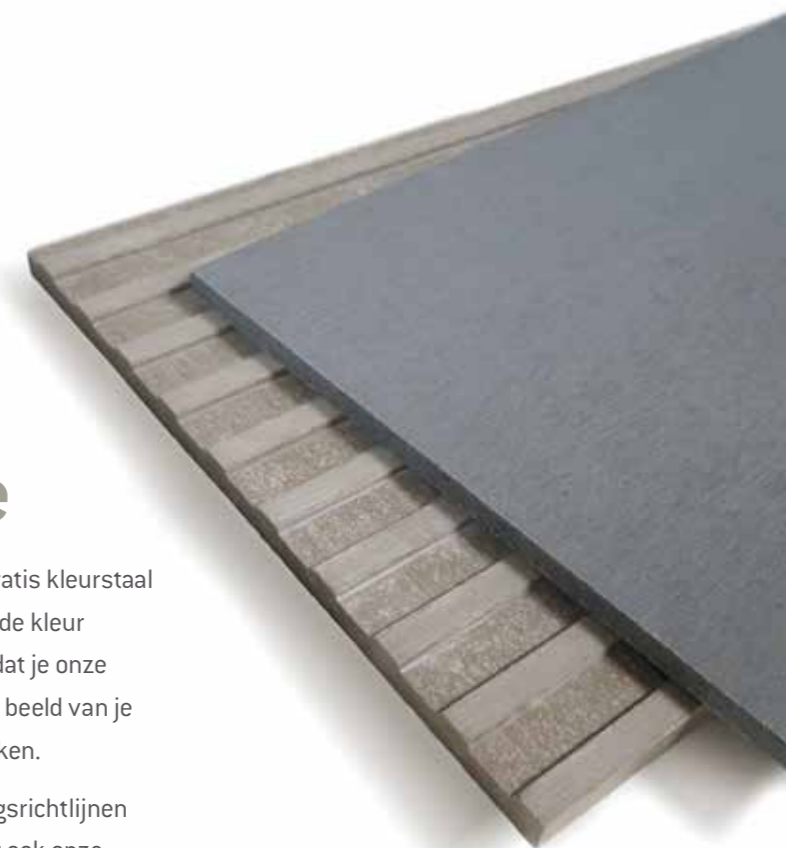

Stijlvol ensemble

Deze halfopen woning omarmt elegantie met verticale houten latten beneden, grijze EQUITONE [tectiva] panelen boven en zwart buitenschrijnwerk als accenten. De geraffineerde combinatie van materialen creëert een visueel boeiende en eigentijdse uitstraling. Het resultaat is een bijzondere symbiose van natuurlijke warmte en moderne elegantie.

Architect: HOME CO ARCHITECTURE / Xavier Bachelart
 Locatie: Opzullik, België
 EQUITONE [pictura] PW841

“Een kleurstaal bestellen
vanuit je luie zetel”

Bestel je gratis kleurstaal online

Heb je plannen voor een project? Vraag dan een gratis kleurstaal aan op www.equitone.com. We sturen het staal in de kleur en textuur van je keuze direct naar je thuis op, zodat je onze materialen zelf kan ervaren. Je krijgt een duidelijk beeld van je droomgevel en kan in alle rust de juiste keuze maken.