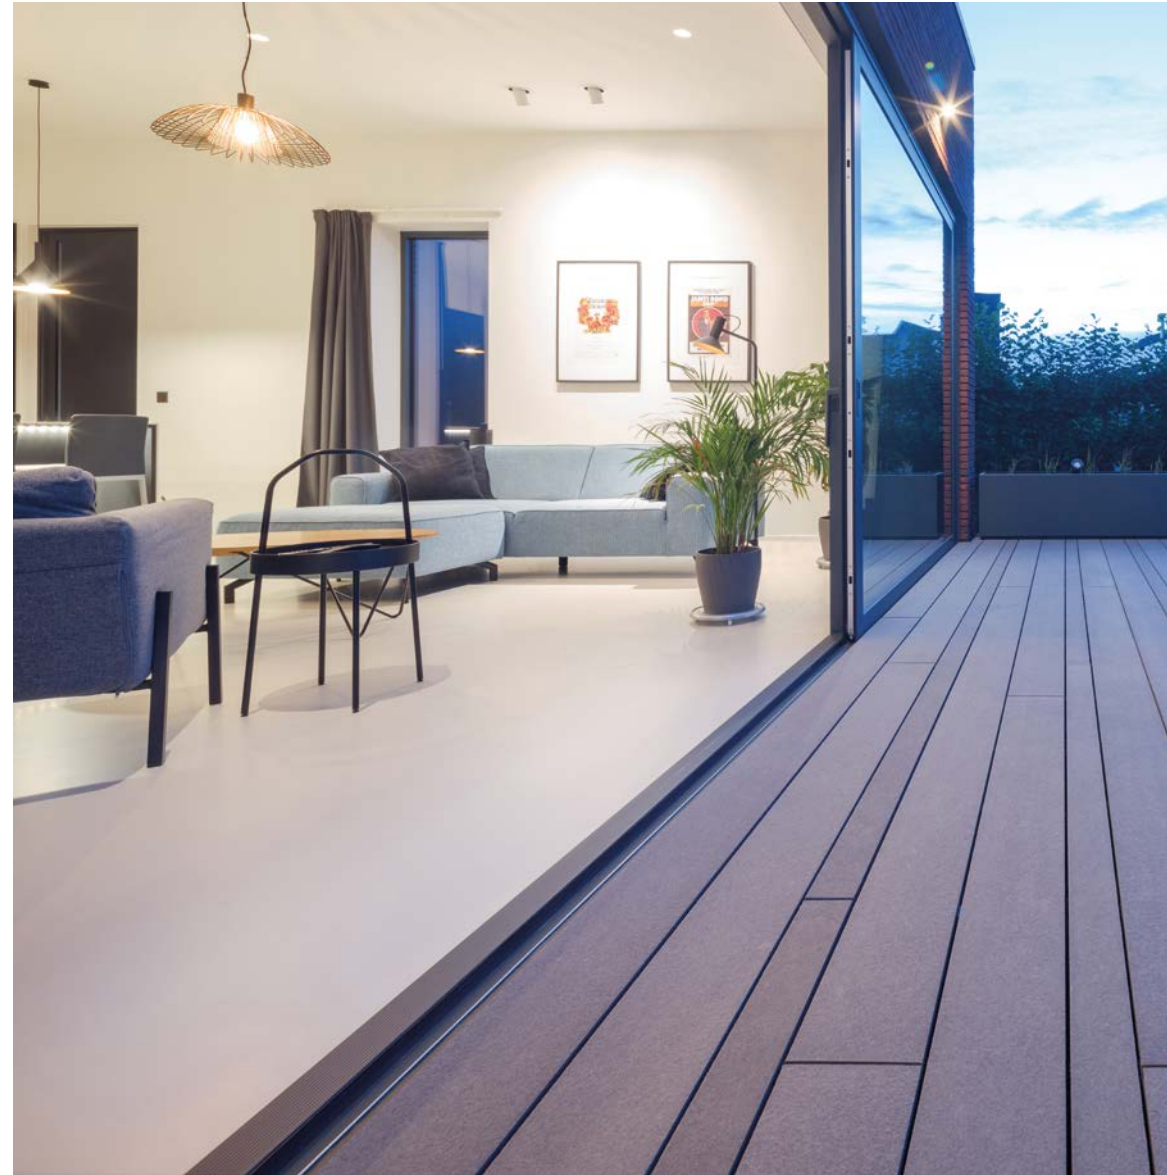

**Kreative Designs mit breiten
und schmalen Dielen? Cedral ermöglicht
es jedem Kunden, die eigene Terrasse
ganz nach den individuellen
Wünschen zu gestalten.**