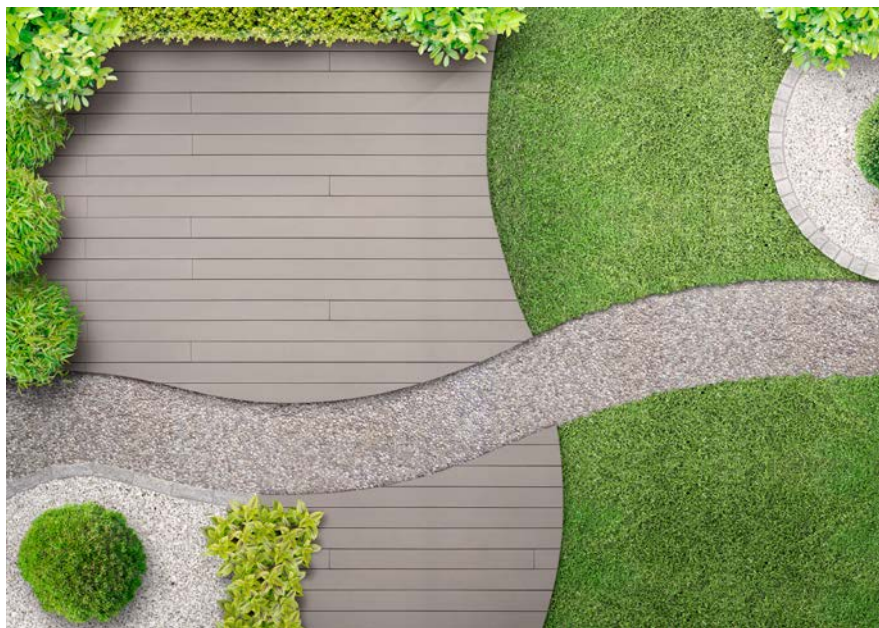

FORMEN

Die Kreativität der Dielen endet nicht bei Schnitt, Ausrichtung oder Farbe. Lassen Sie Ihre Terrasse gemeinsam mit Ihrem Garten wachsen und entdecken Sie endlose Kreationsmöglichkeiten. Verbinden Sie etwa rund mit eckig, Diele mit Grün oder lassen Sie ganze Steinwege durch Ihre Terrasse laufen.