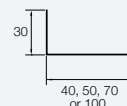

Vēdināšanas (perforētais) profils

Izmanto, lai aizsargātu pret kaitēkļiem un gružiem.

Cinkots pārklājums. Garums - 2,5 m.