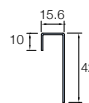

Savienojuma profils

Gala elements, paredzēts izmantošanai kā viengabala detaļa uz ailes vai vēja kastes.