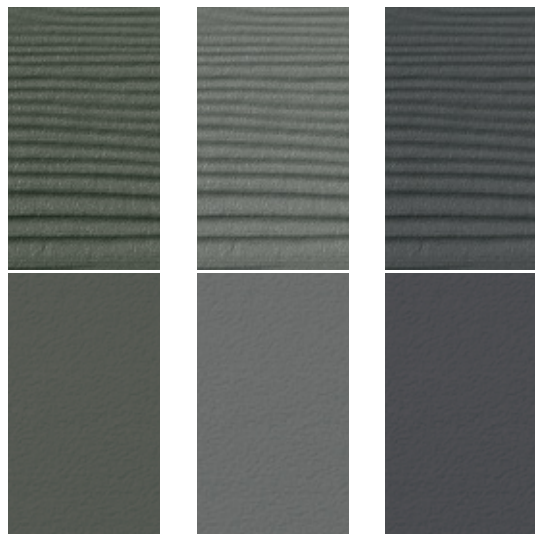

C75 Metāla zaļš

C74 Bazalta pelēks

C18 Antracīta pelēks

Expressive kolekcijā pieejamie veidi: Cedral Classic koka virsma un Cedral Click koka virsma. Cedral Click gluda virsma pieejama ar pagarinātu ražošanas laiku.