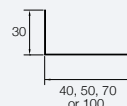

Vēdināšanas (perforētais) profils

Izmanto, lai aizsargātu pret kaitēkļiem un gružiem.

Cinkots pārklājums. Garums - 2,5 m.