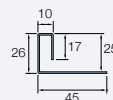

Profils (izmēri mm)

Cedral Classic

Cedral Click

Vertikāls sākuma profils

Lietojams, lai sāktu vertikālo apšuvuma uzstādīšanu.

Nav nepieciešams

Gala profils

Paslēpj asus stūrus un aizsargā Cedral malas.