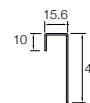

Savienojuma profils

Gala elements, paredzēts izmantošanai kā viengabala detaļa uz ailes vai vēja kastes.