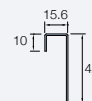

Enkel endekant

Kantprofilerne bruges med fordel, hvor dine Cedral planker møder et andet materiale på din facade, f.eks mursten, gips. Profilen er også velegnet til andre løsninger.