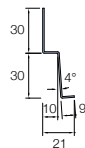

Startprofil

Disse profiler bruges til horisontal montering. Profilenes funktion er at sikre samlingen og lette installationen.