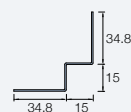

Indvendigt hjørne

Denne indvendige hjørneprofil sikrer et tæt og pænt resultat på din facade.