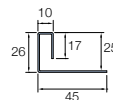

Profiler (størrelser i mm)

Cedral Lap

Cedral Click

Dobbelt endekant

Kantprofilerne bruges med fordel, hvor dine Cedral planker møder et andet materiale på din facade, f.eks mursten, gips, beton etc. Profilen er også velegnet til andre løsninger