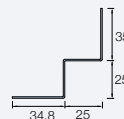

Indvendigt hjørne

Denne indvendige hjørneprofil sikrer et tæt og pænt resultat på din facade.