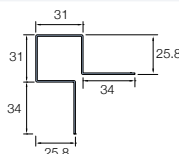

Du kan downloade en kopi af Cedrals monteringsvejledning på www.cedral.world 

Profiler (størrelser i mm)

Cedral Lap

Cedral Click

Udvendigt hjørne (symmetrisk)

Denne universielle afslutningsprofil bruges kan anvendes til afslutning og beskyttelse af udvendige hjørner og som stop-profil applikation.