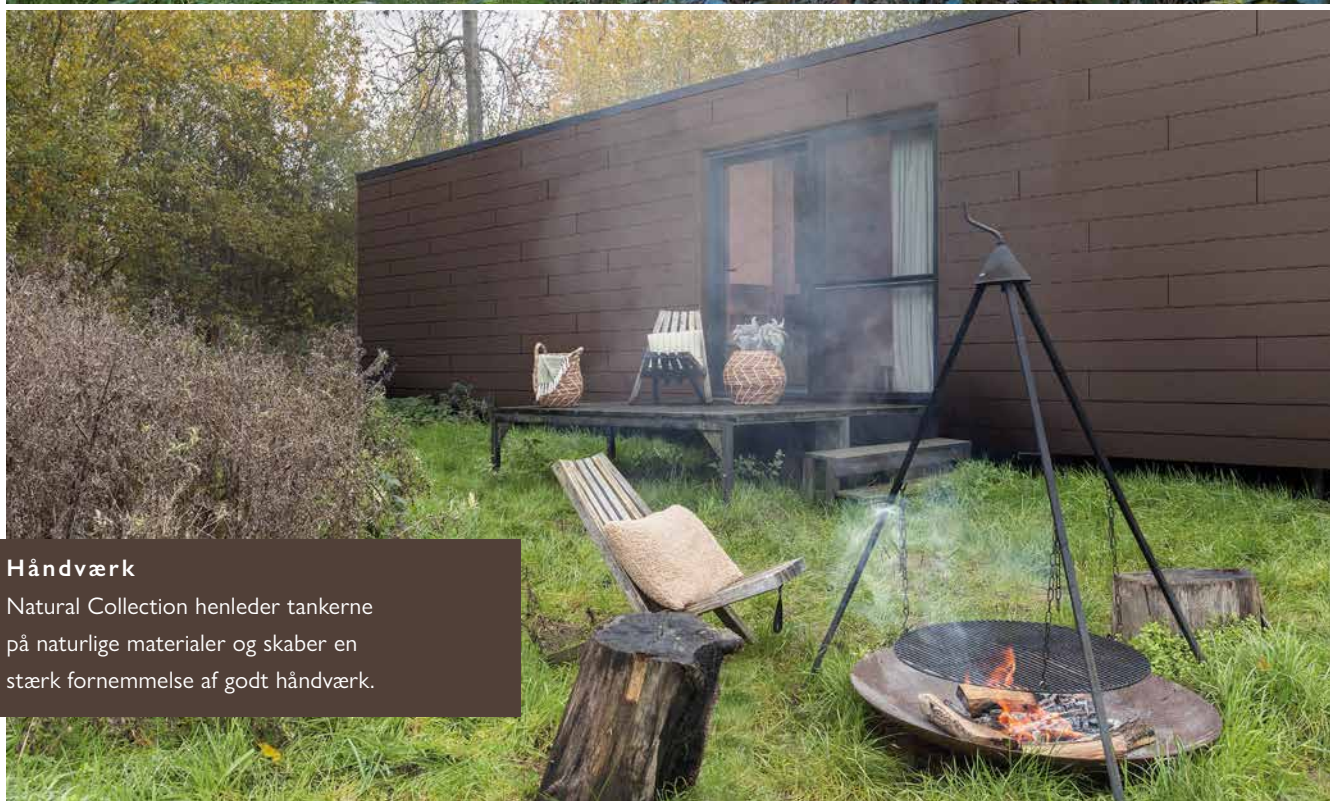

Læs mere

Omfavner den naturlige livsstil

Inspireret af naturen skaber farvepaletten harmoni med boligens omgivelser.

Inspireret af naturens farver og teksturer vækker farverne flere sanser.

Cedral Click Wood
C21 **Valnødbrun**
vandret