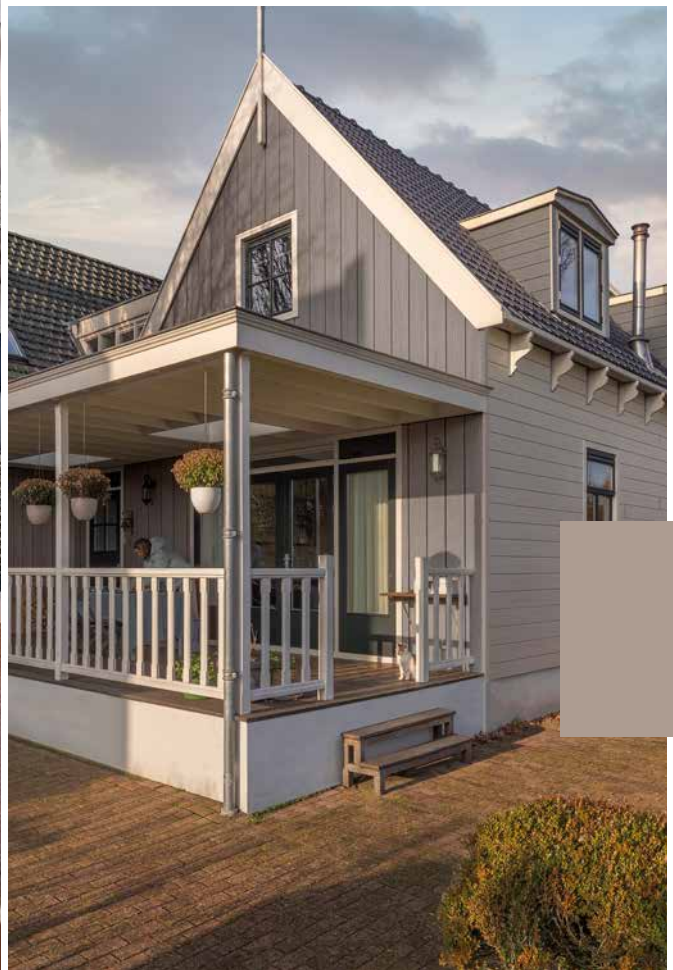

Cedral Lap Wood
C76 **Tegrøn**
vandret

Tidløs

Farvepaletten får boligen til at fremstå tidløs og stilfuld – en bolig som vil blive beundret i mange år fremover.

Stengrå tilfører et karakterfuldt look. En varm klassisk farve, der byder dig velkommen. Den passer særligt godt sammen med mørke døre og vinduesrammer. Grundet sin praktiske karakter er farven lettere at vedligeholde, fordi farven fremstår mindre modtagelig overfor snavs.