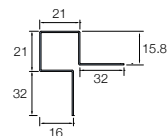

Du kan downloade en kopi af Cedrals monteringsvejledning på www.cedral.world 

Profiler (størrelser i mm)

Cedral Lap

Cedral Click

Udvendigt hjørne (symmetrisk)

Denne universielle afslutningsprofil bruges kan anvendes til afslutning og beskyttelse af udvendige hjørner og som stop-profil applikation.