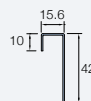

Enkel endekant

Kantprofilerne bruges med fordel, hvor dine Cedral planker møder et andet materiale på din facade, f.eks mursten, gips. Profilen er også velegnet til andre løsninger.