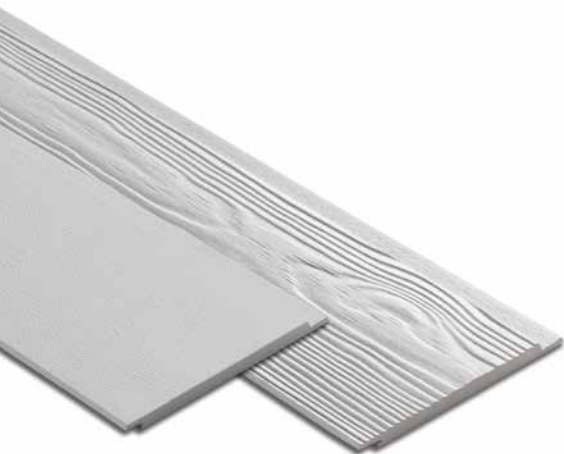

Din boligs facade afspejler din unikke stil og personlighed. At vælge den rette farve kan forstærke boligens appel og skabe et varigt indtryk.

Med Cedral kan du trygt vælge de perfekte farver, der vil forstærke boligens unikke udtryk. Uanset om du vælger mørke eller lyse, kølige eller varme, neutrale eller livlige nuancer, er Cedral med til at sikre, at din boligs facade bliver en stærk visuel oplevelse, som du kan være stolt af. Lad Cedral hjælpe dig med at skabe en bemærkelsesværdig transformation, der vil efterlade et varigt indtryk på alle, der ser det. Din drømmefacade venter, og Cedral er her for at gøre det til virkelighed.