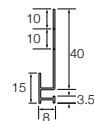

Startprofil

Disse profiler bruges til horisontal montering. Profilenes funktion er at sikre samlingen og lette installationen.